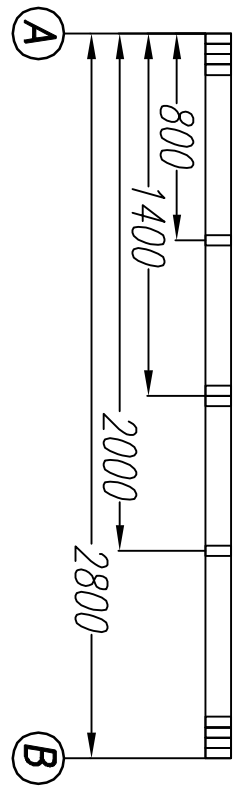

Раскрой. Рама-3.

Ном.	Наименов.	Размер	Шт.	Ном.	Наименов.	Размер.	Шт.
1	Лежень	2900x100x40	2	5	Стойка	590x100x40	2
2	Стойка	2550x100x40	5	6	Стойка	160x100x40	2
3	Стойка	2350x100x40	6				
4	Балка	1200x100x40	4	7	Ручель	2640x200x50	2

Раскрой. Рама-4.

Ном.	Наименов.	Размер	Шт.	Ном.	Наименов.	Размер.	Шт.
1	Лежень	2800x100x40	2	5	Стойка	590x100x40	2
2	Стойка	2550x100x40	4	6	Стойка	160x100x40	2
3	Стойка	2350x100x40	6				
4	Балка	1200x100x40	4	7	Ручель	2640x200x50	2

Лист	Недок	Подпись	Дата	Гриль домик "Самма-8"			
				Рама 3 и 4	Стадия	Лист	Листов
					АС	06	11
				-/-	http://www.karkas-info.ru