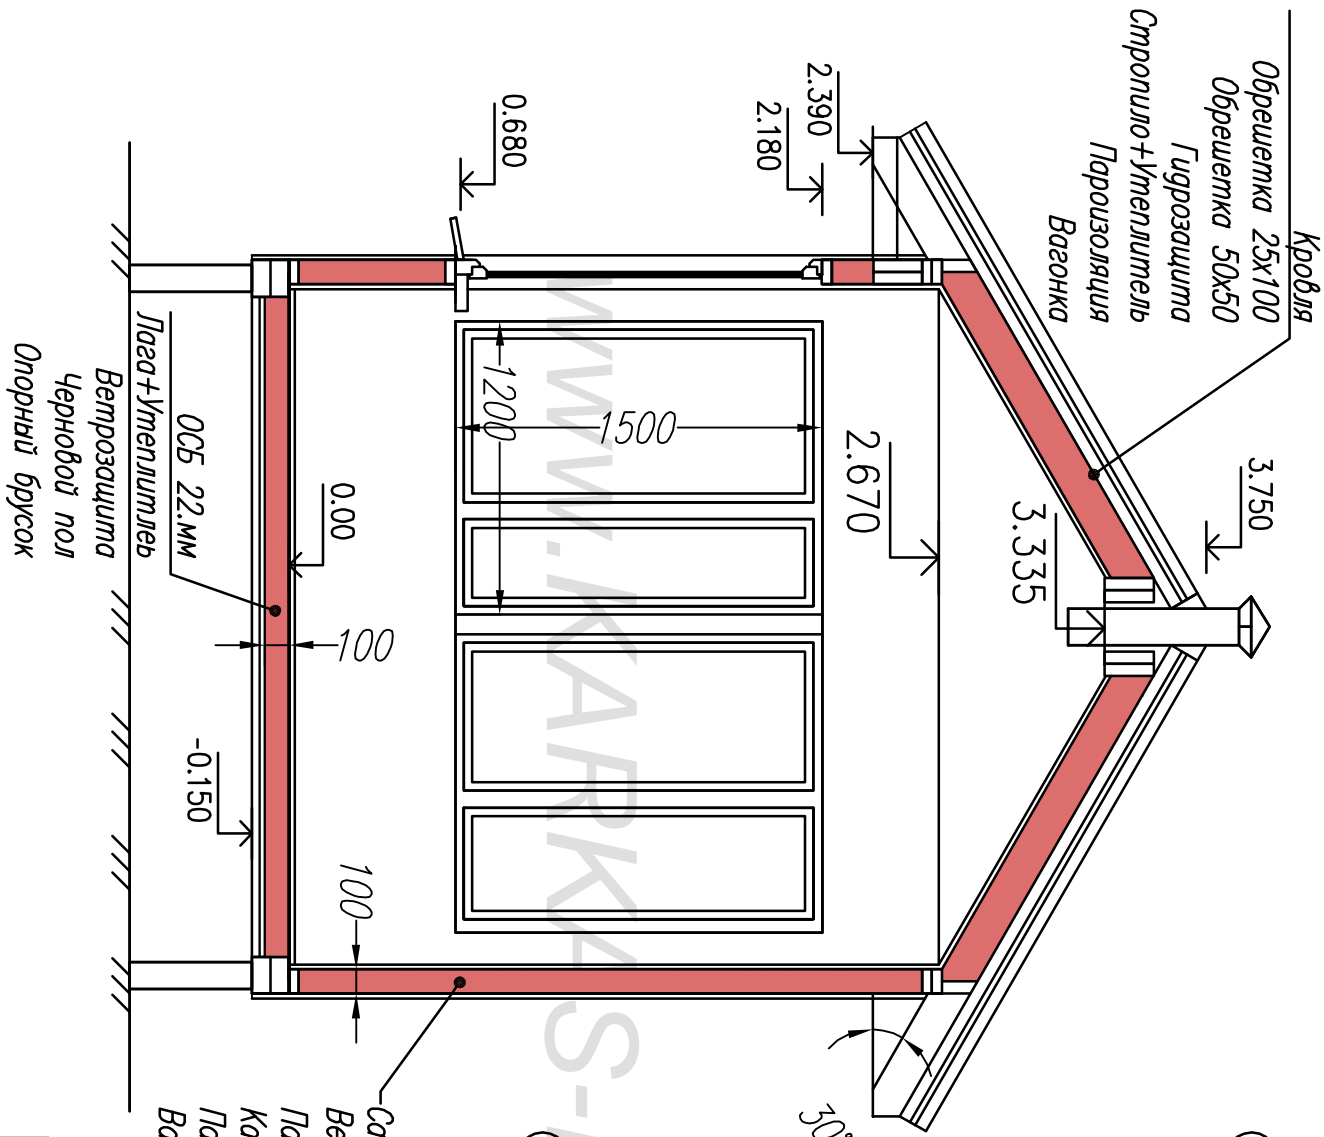

Согласовано

Ив. подл. Подпись и дата Возм. инв

Лист №подл. Подпись Дата

Гриль Домик "Самма-8"

Стация Лист Листов

План Разрез Беседки

АС 02 11

-/-

<http://www.karkas-info.ru>