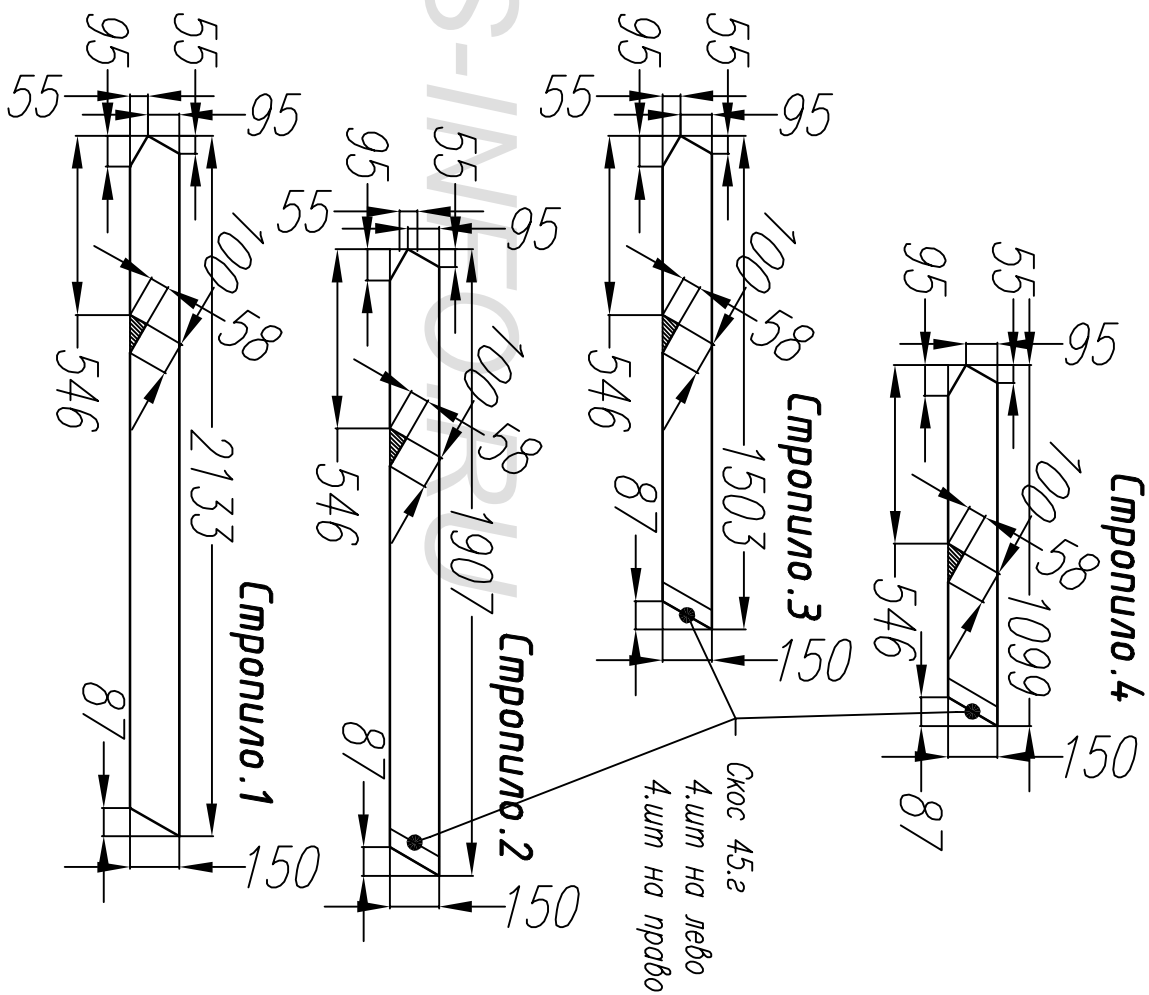

Согласовано

Ив. подл.   Подпись и дата   Возм. инв

Гриль Домик "Самма-8"

Лист   Недек   Подпись   Дата

Стропильная система.

Стадия   Лист   Листов
АС   10   11

-/-

http://www.kalkas-info.ru