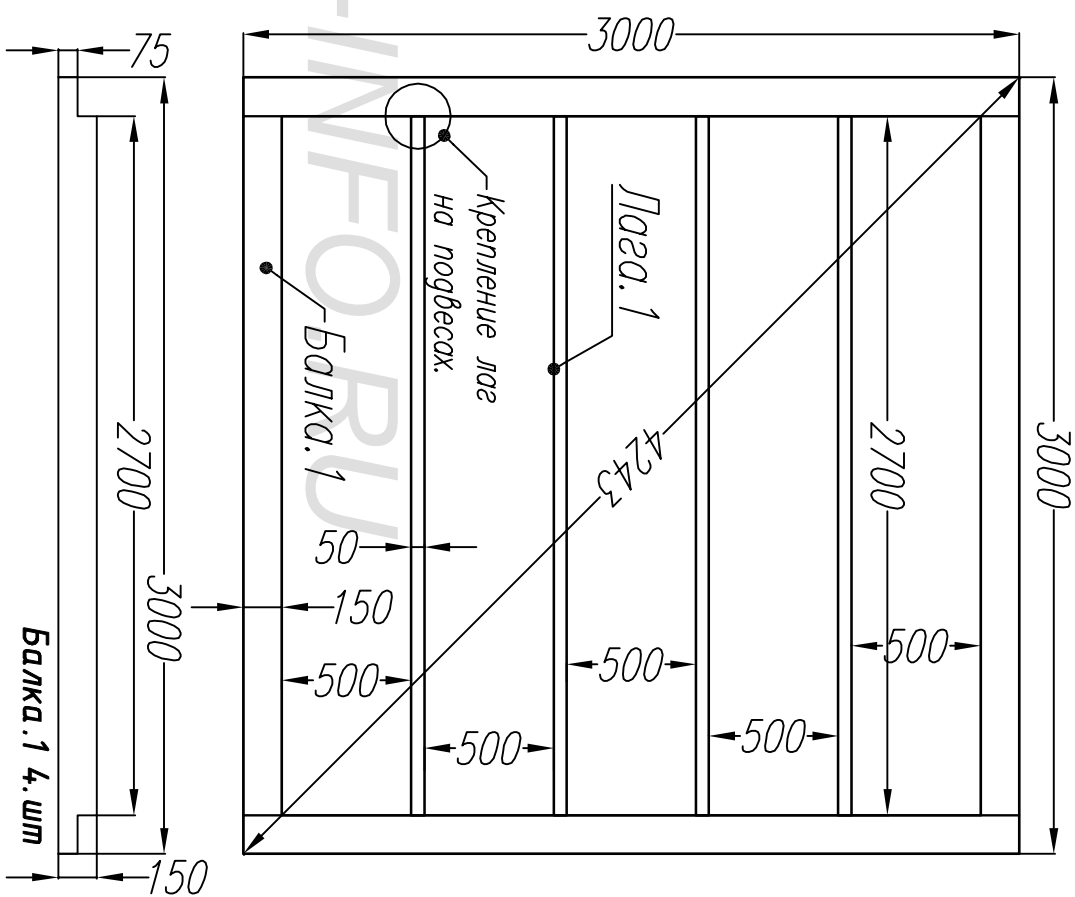

Согласовано

Ив. подл.   Подпись и дата   Возм. инв

Дата: _____ Гриль домик "Самма-8"

Свайное поле.   Стадия   Лист   Листов
Обвязка. Ниж перебр.   АС   04   11

-/-

http://www.karkas-info.ru