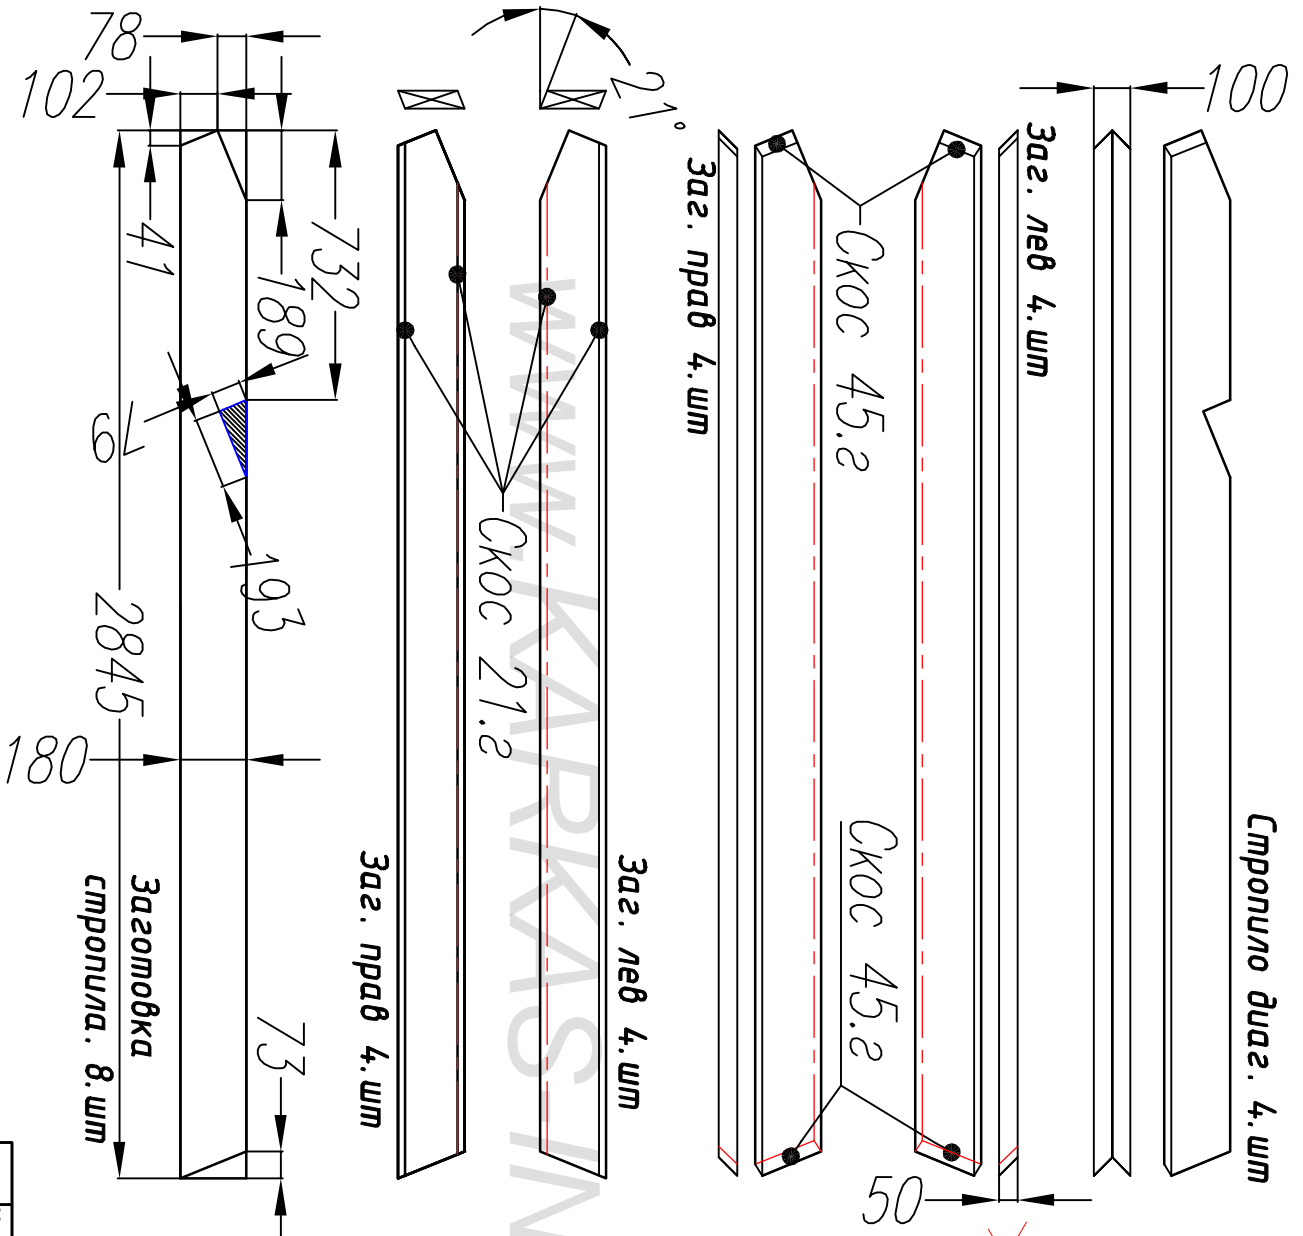

Лист	Недок	Подпись	Дата	Гриль Домик "Самма-8"			
				Диагональные стропила.			
				Стадия	Лист	Листов	
				АС	09.	11	
				-/-			
				http://www.katkas-info.ru