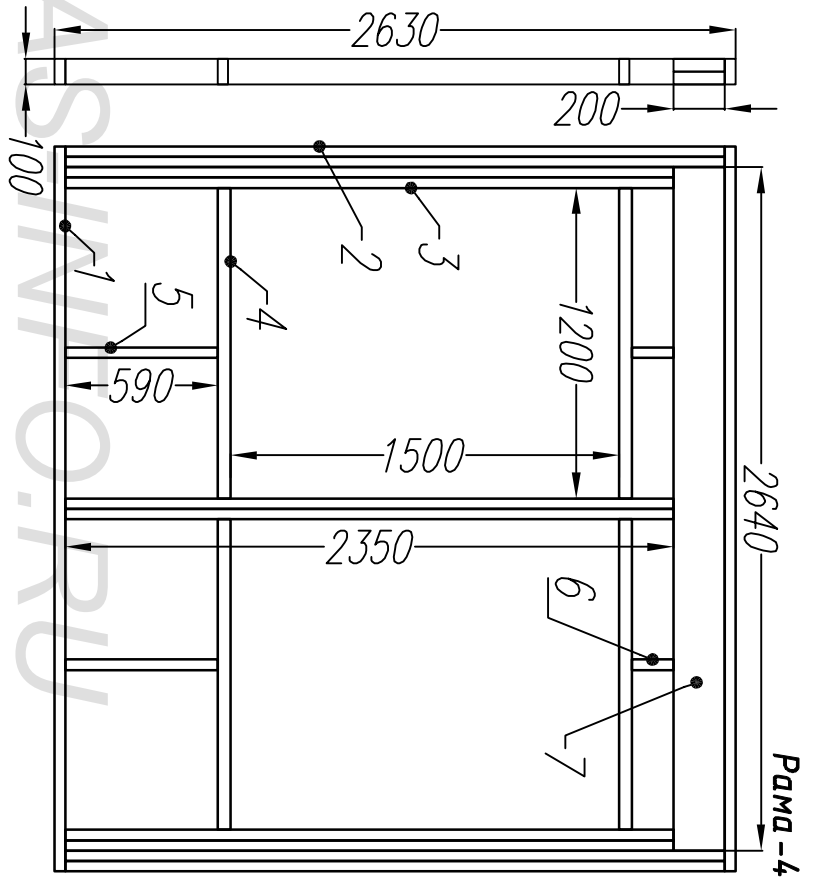

Раскрой. Рама-3.

Ном.	Наименов.	Размер	Шт.	Ном.	Наименов.	Размер.	Шт.
1	Лежень	2900x100x40	2	5	Стойка	590x100x40	2
2	Стойка	2550x100x40	5	6	Стойка	160x100x40	2
3	Стойка	2350x100x40	6				
4	Балка	1200x100x40	4	7	Ручель	2640x200x50	2

Раскрой. Рама-4.

Ном.	Наименов.	Размер	Шт.	Ном.	Наименов.	Размер.	Шт.
1	Лежень	2800x100x40	2	5	Стойка	590x100x40	2
2	Стойка	2550x100x40	4	6	Стойка	160x100x40	2
3	Стойка	2350x100x40	6				
4	Балка	1200x100x40	4	7	Ручель	2640x200x50	2

Лист	Недок	Подпись	Дата	Гриль домик "Самма-8"			
				Рама 3 и 4	Стадия	Лист	Листов
					АС	06	11
				-/-	http://www.karkas-info.ru