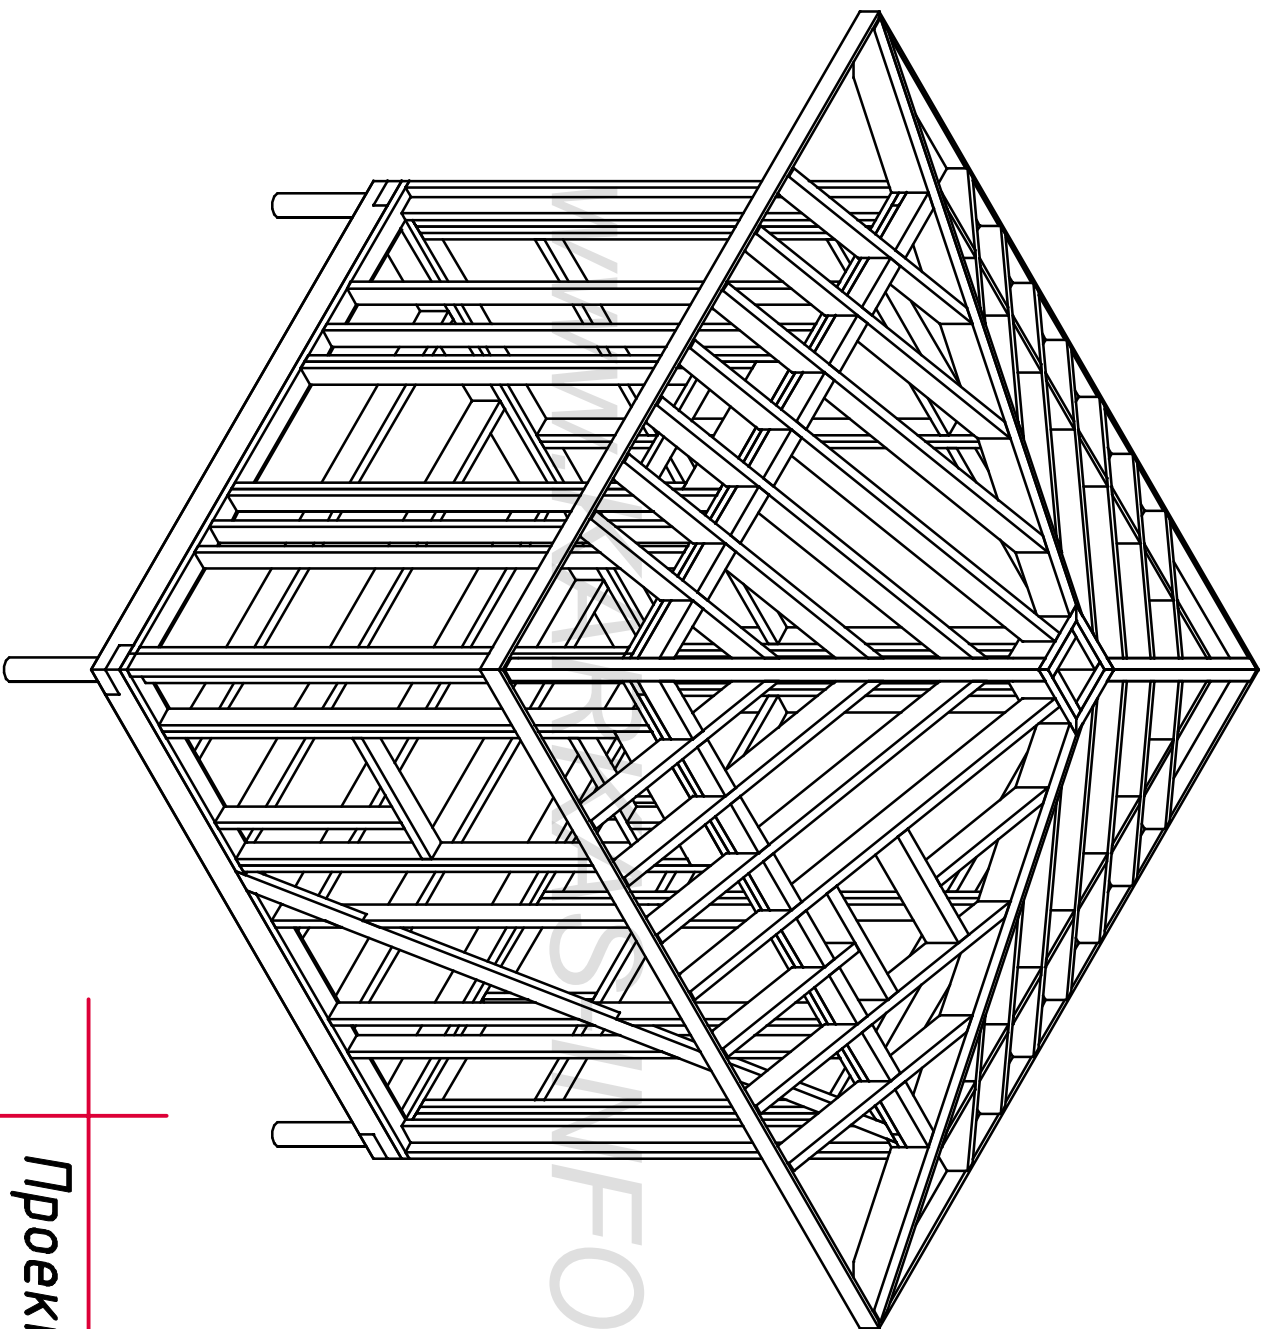

Согласовано

Ив. подл.

Подпись и дата

Возм. инв

<http://www.karkas-info.ru>

KARFAS.INFO.RU

Проект Беседки /
Гриль домика "Самма-8".