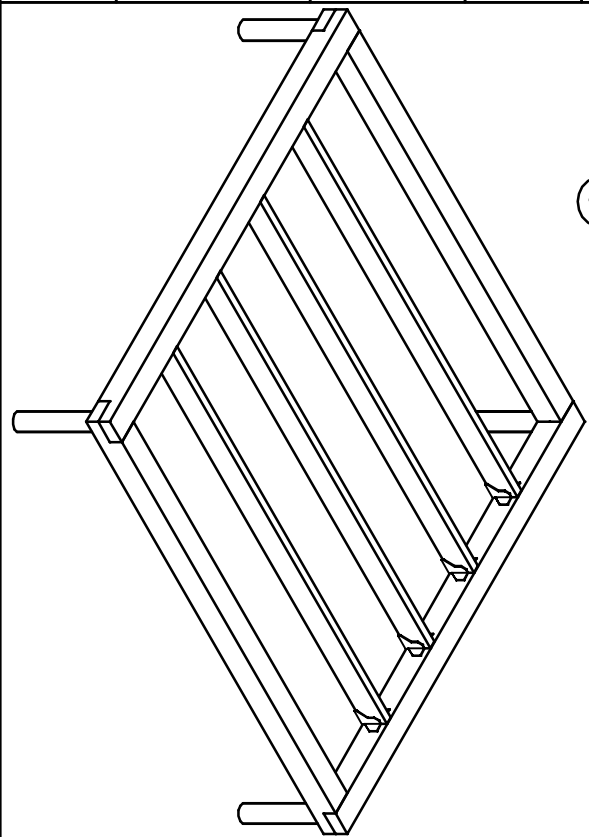

Согласовано

Ив. подл.   Подпись и дата   Возм. инв

Дата: _____ Гриль домик "Самма-8"

Свайное поле.   Стадия   Лист   Листов
Обвязка. Ниж перебр.   АС   04   11

-/-

http://www.karkas-info.ru