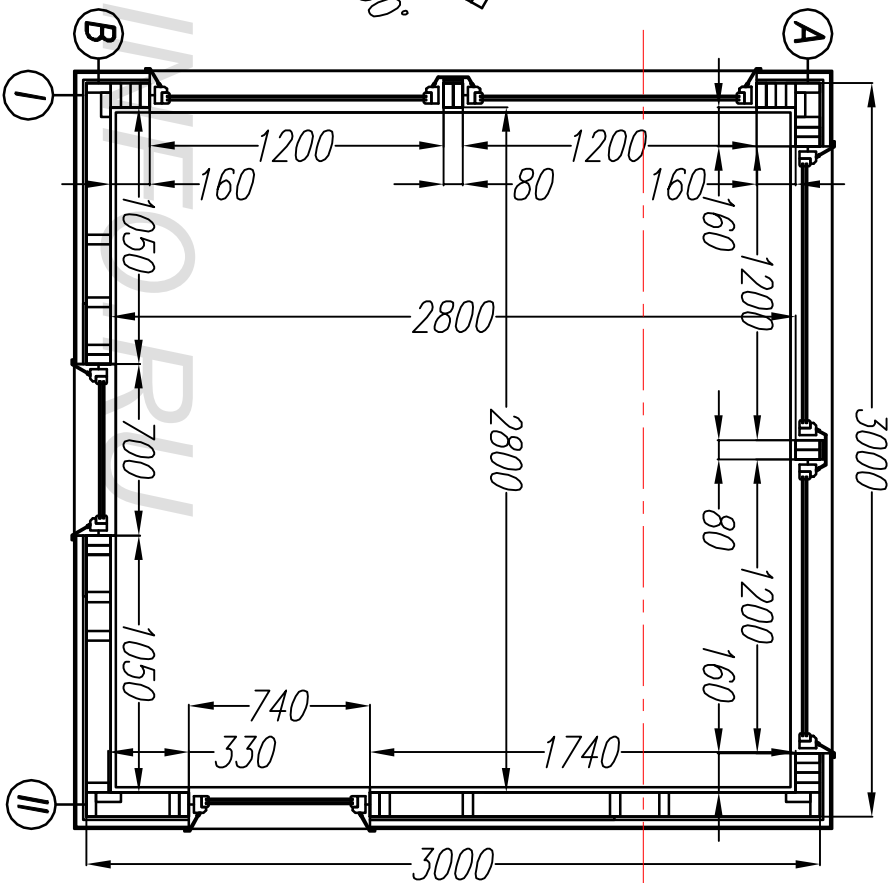

Согласовано

Ив. подл. Подпись и дата Возм. инв

Лист №подл. Подпись Дата

Гриль Домик "Самма-8"

Стация Лист Листов

План Разрез Беседки

АС 02 11

-/-

<http://www.karkas-info.ru>