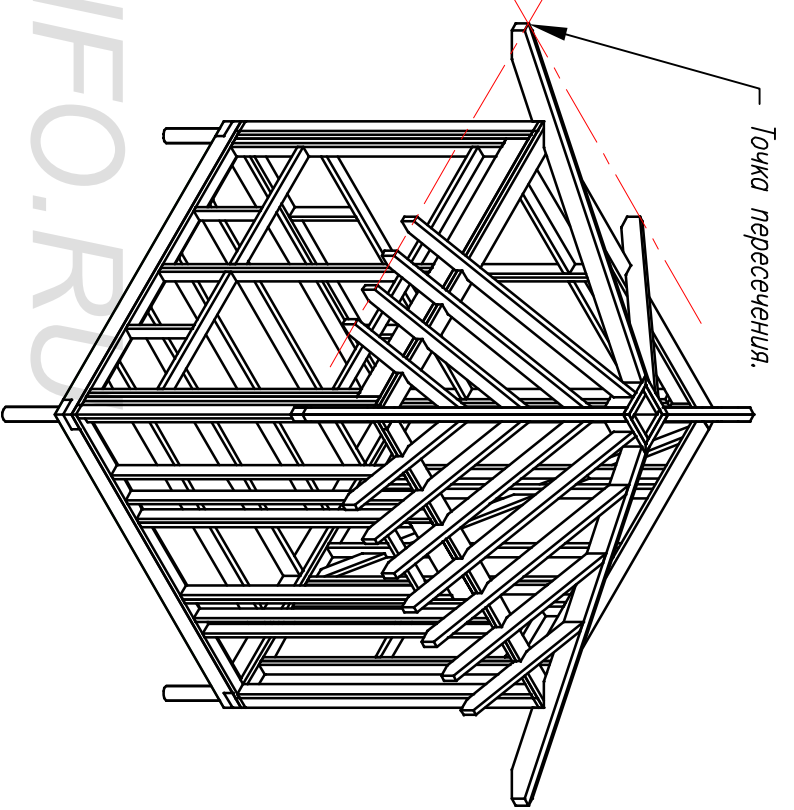

Лист	Недок	Подпись	Дата	Гриль Домик "Самма-8"			
				Диагональные стропила.			
				Стадия	Лист	Листов	
				АС	09.	11	
				-/-			
				http://www.katkas-info.ru