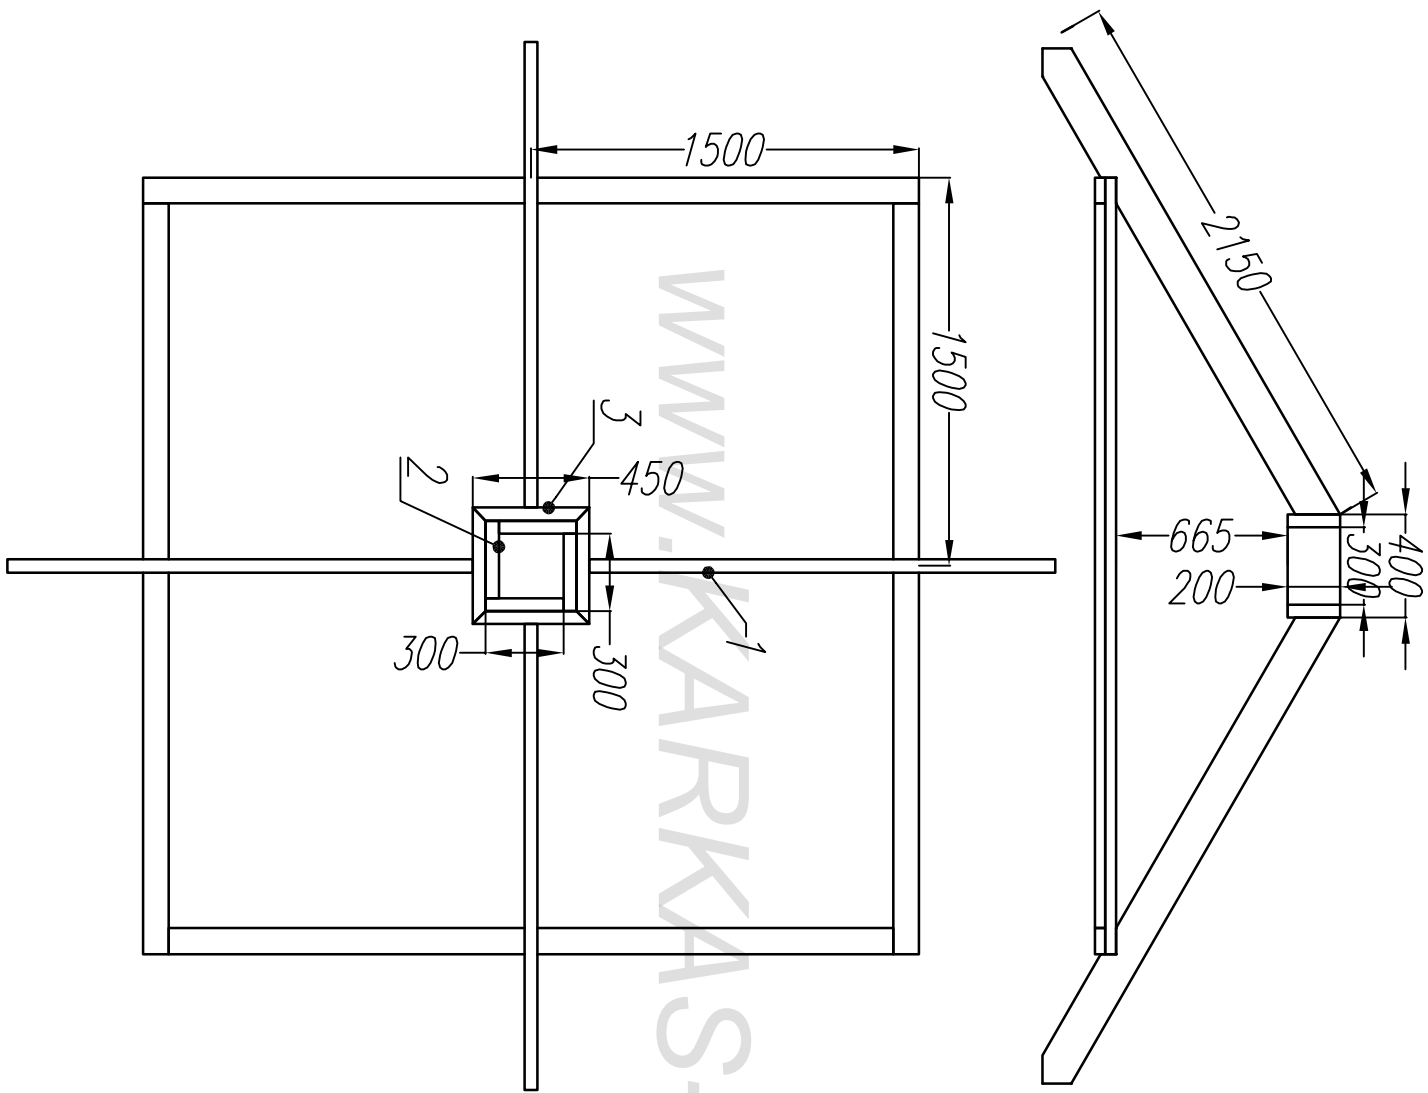

Согласовано

Ив. подл.	Подпись и дата	Возм. инв

Лист	Недок	Подпись	Дата	Гриль домик "Самма-8"		
				Установка вент. коробка		
				Стация	Лист	Листов
				АС	08.	11
				http://www.karkas-info.ru