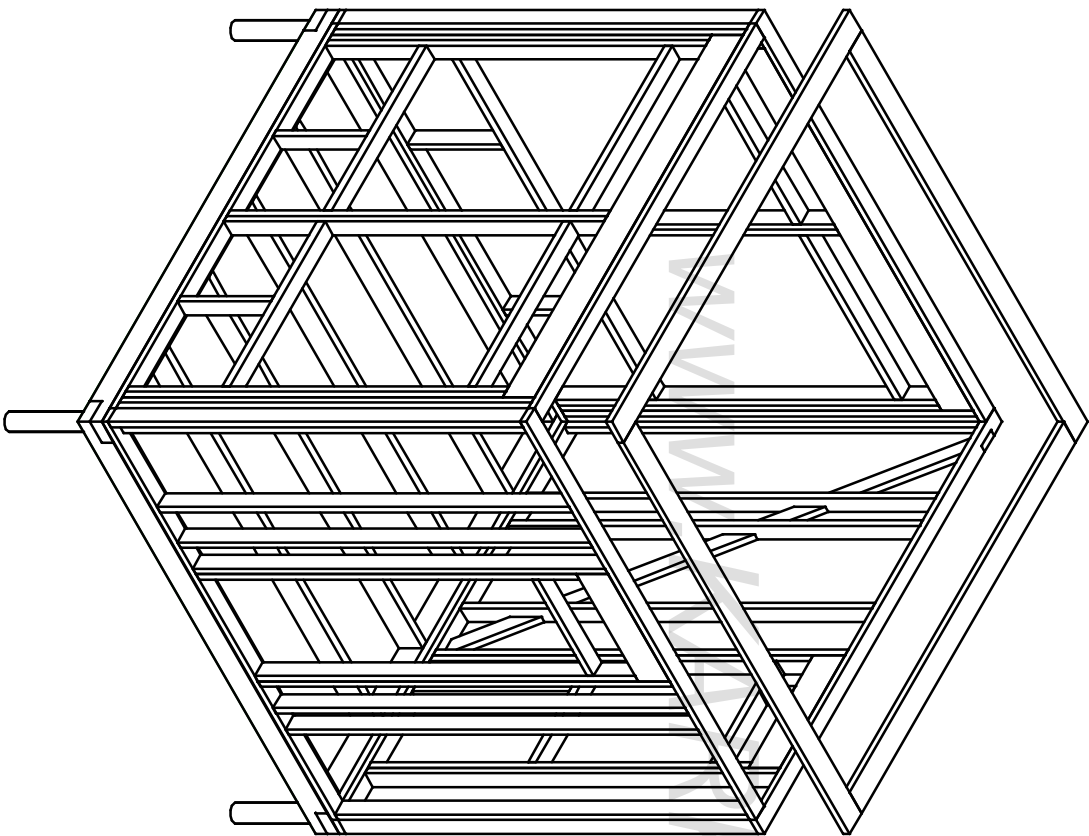

Согласовано

Ив. подл. Подпись и дата Возм. инв

Раскрой. Рима-2			
Ном.	Наименов.	Размер.	Шт.
1	Лежень	3000x100x40	1
2	Лежень	2900x100x40	2
3	Лежень	2800x100x40	1

Лист №доку Подпись Дата

Гриль Домик "Самма-8"

Верхняя обвязка

Стадия Лист Листов
АС 07 11

-/-

http://www.kalkas-info.ru