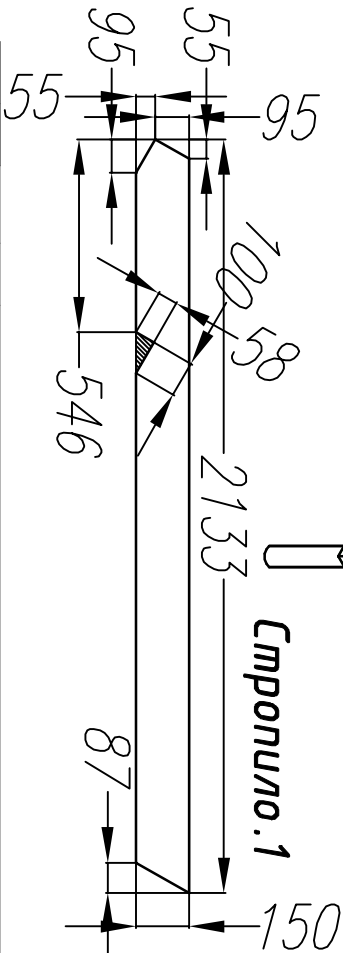

Согласовано

Ив. подл.	Подпись и дата	Возм. инв

Лист	Недок	Подпись	Дата	Гриль домик "Самма-8"		
				Установка вент. коробка		
				Стация	Лист	Листов
				АС	08.	11
				http://www.karkas-info.ru