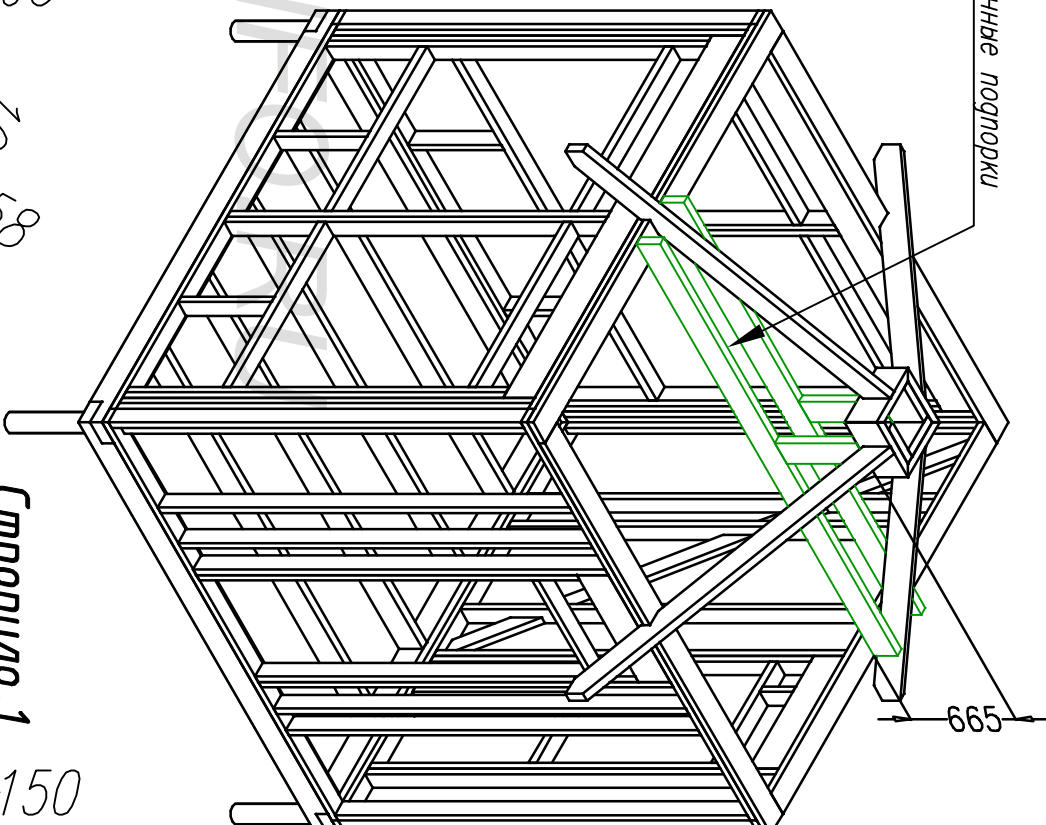

Согласовано

Ив. подл.	Подпись и дата	Возм. инв

Лист	Недок	Подпись	Дата	Гриль домик "Самма-8"		
				Установка вент. коробка		
				Стация	Лист	Листов
				АС	08.	11
				http://www.karkas-info.ru