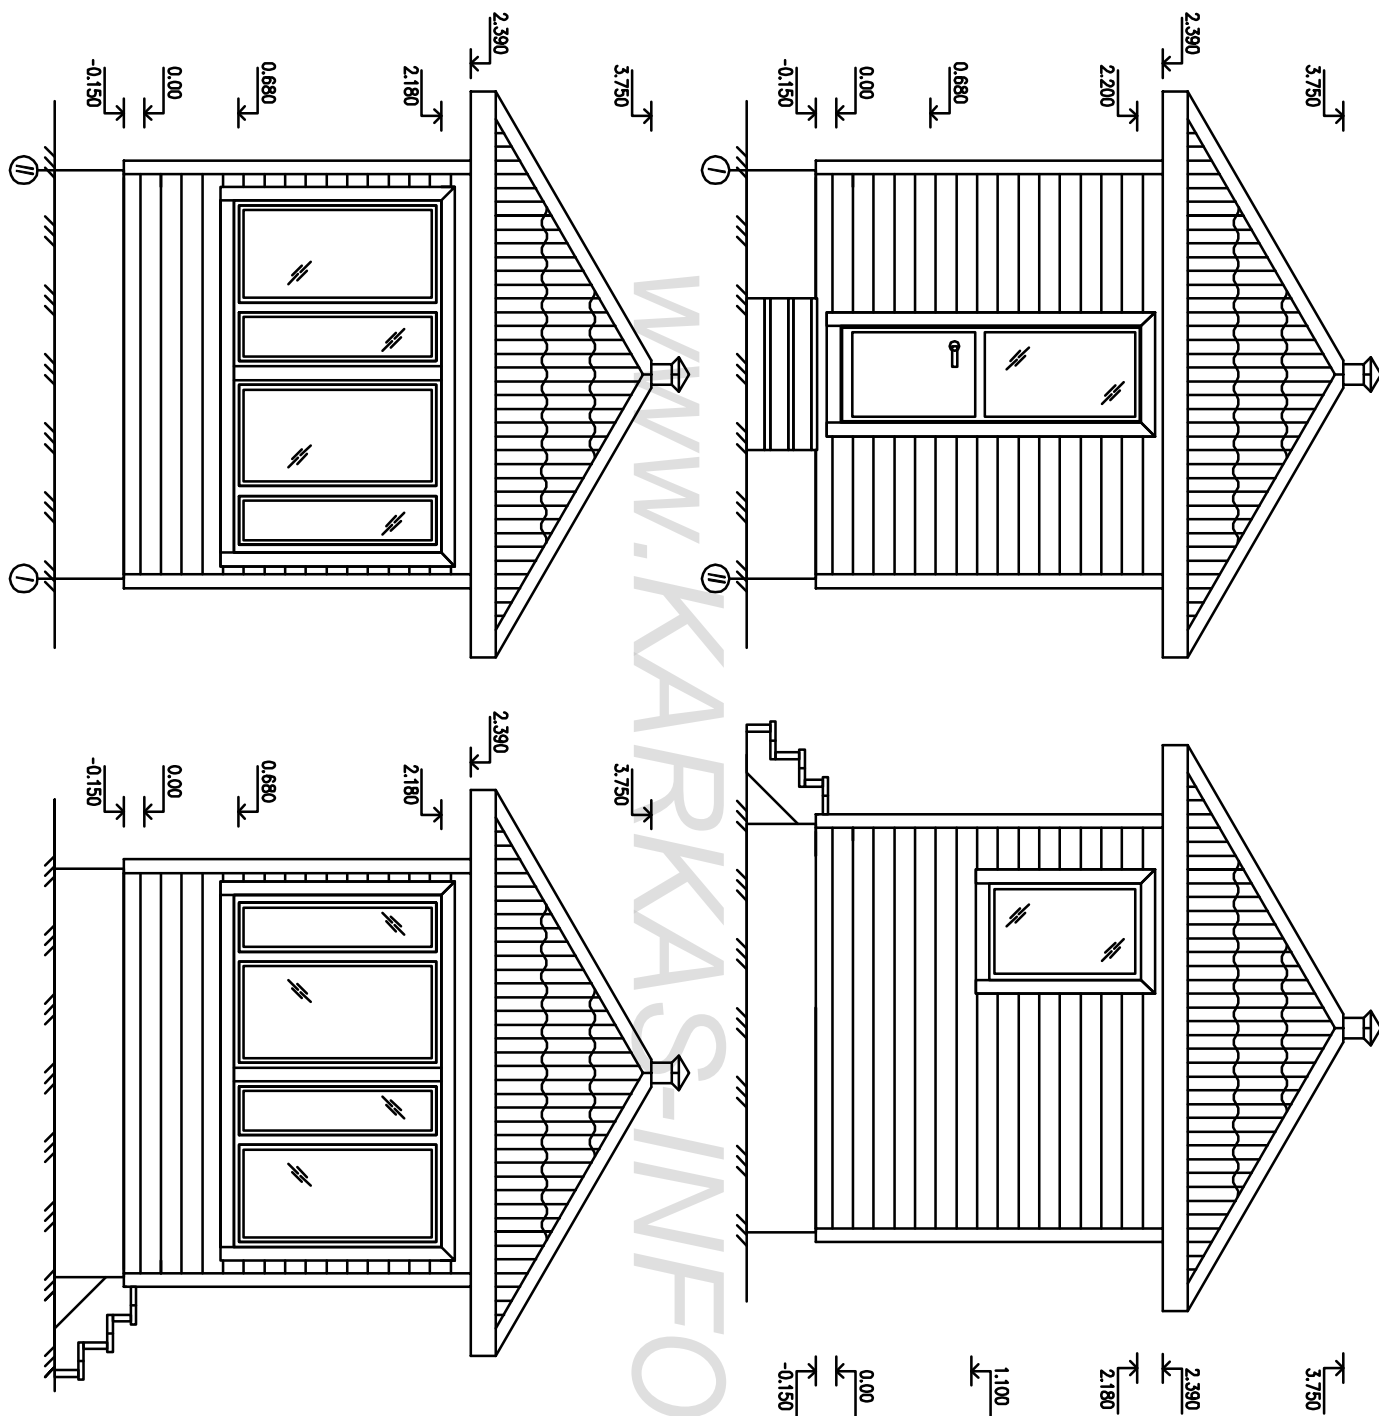

Согласовано

Ив. подл.   Подпись и дата   Возм. инв

WWW.KARKAS-INFO.RU

Лист	№ док	Подпись	Дата	Гриль домик "Самма-8"					
							Стадия	Лист	Листов
				Фасады.	АС	03	11		
				-/-	http://www.karkas-info.ru