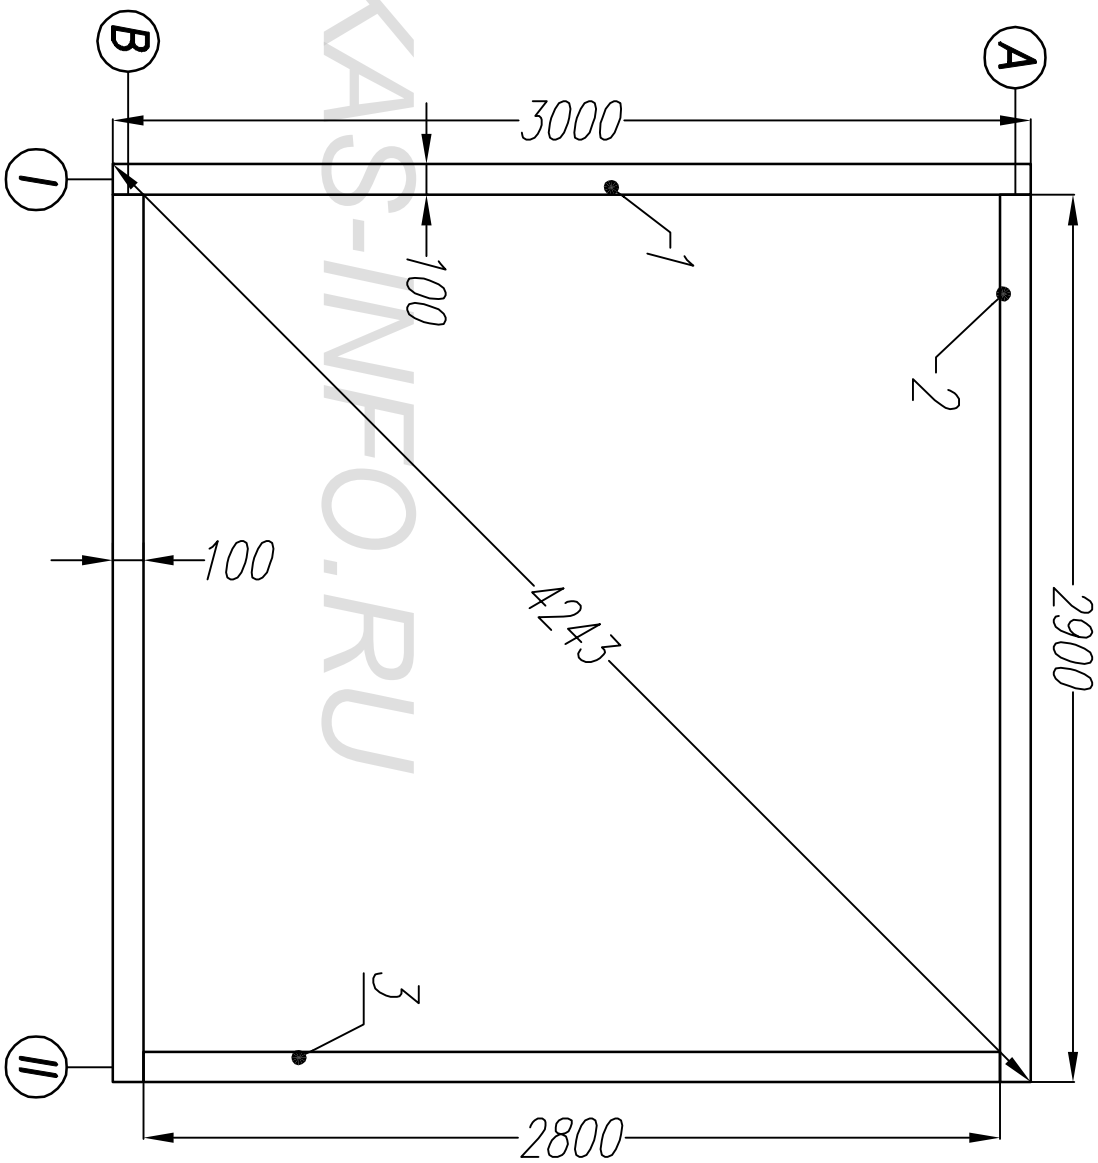

Согласовано

Ив. подл. Подпись и дата Возм. инв

Раскрой. Рима-2			
Ном.	Наименов.	Размер.	Шт.
1	Лежень	3000x100x40	1
2	Лежень	2900x100x40	2
3	Лежень	2800x100x40	1

Лист №доку Подпись Дата

Гриль Домик "Самма-8"

Верхняя обвязка

Стадия Лист Листов
АС 07 11

-/-

http://www.kalkas-info.ru