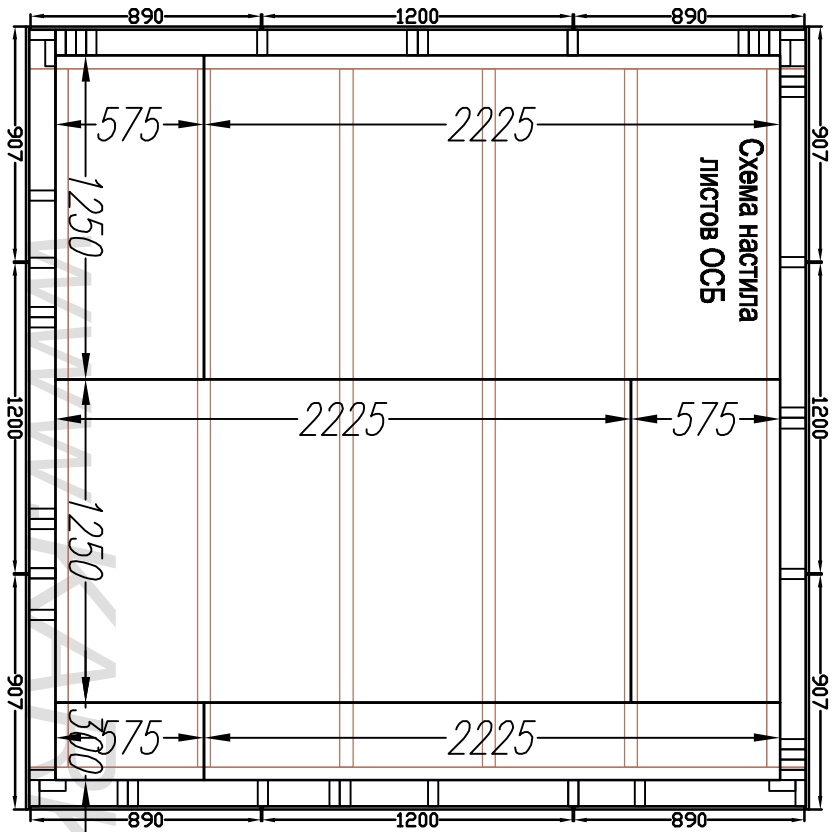

Схема пола.