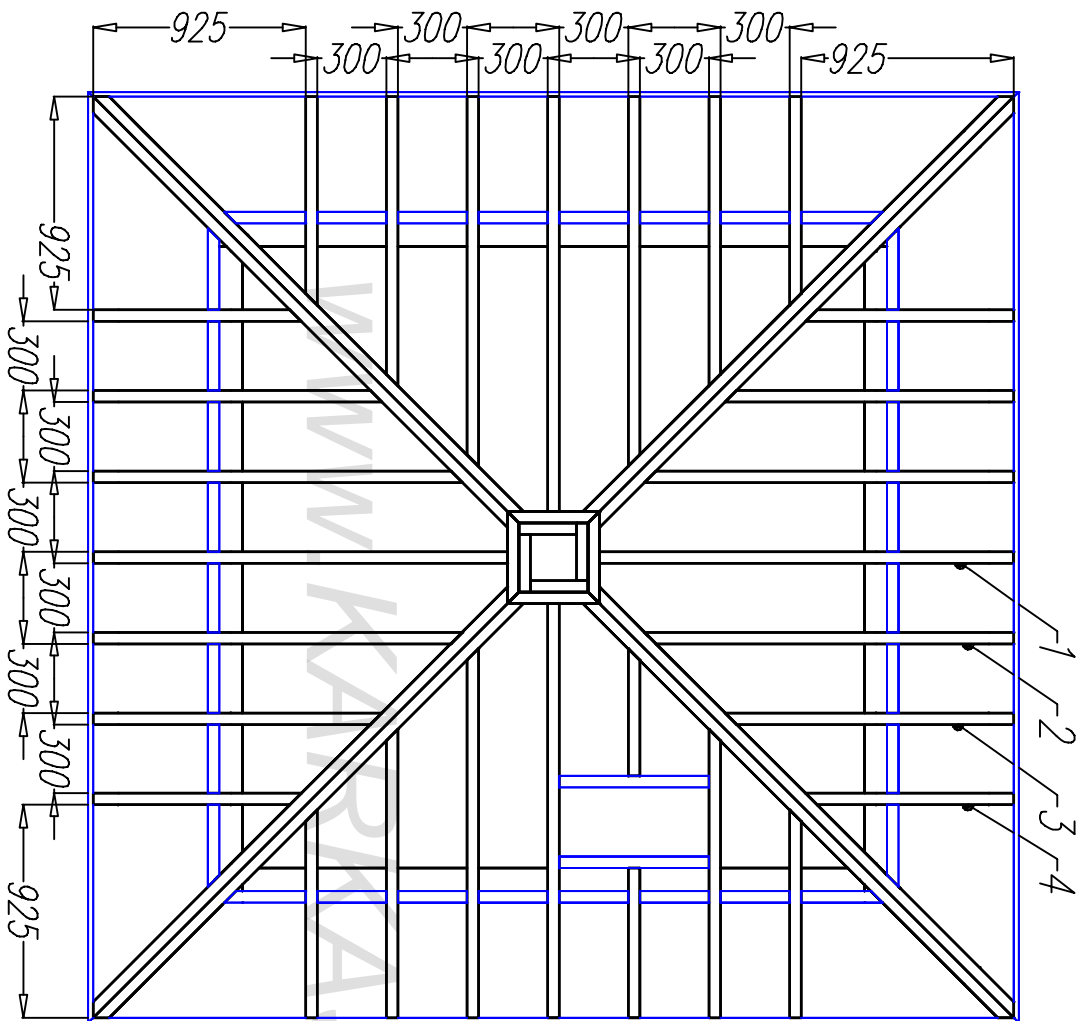

Согласовано

Ив. подл.   Подпись и дата   Возм. инв

Гриль Домик "Самма-8"

Лист   Недек   Подпись   Дата

Стропильная система.

Стадия   Лист   Листов
АС   10   11

-/-

http://www.kalkas-info.ru