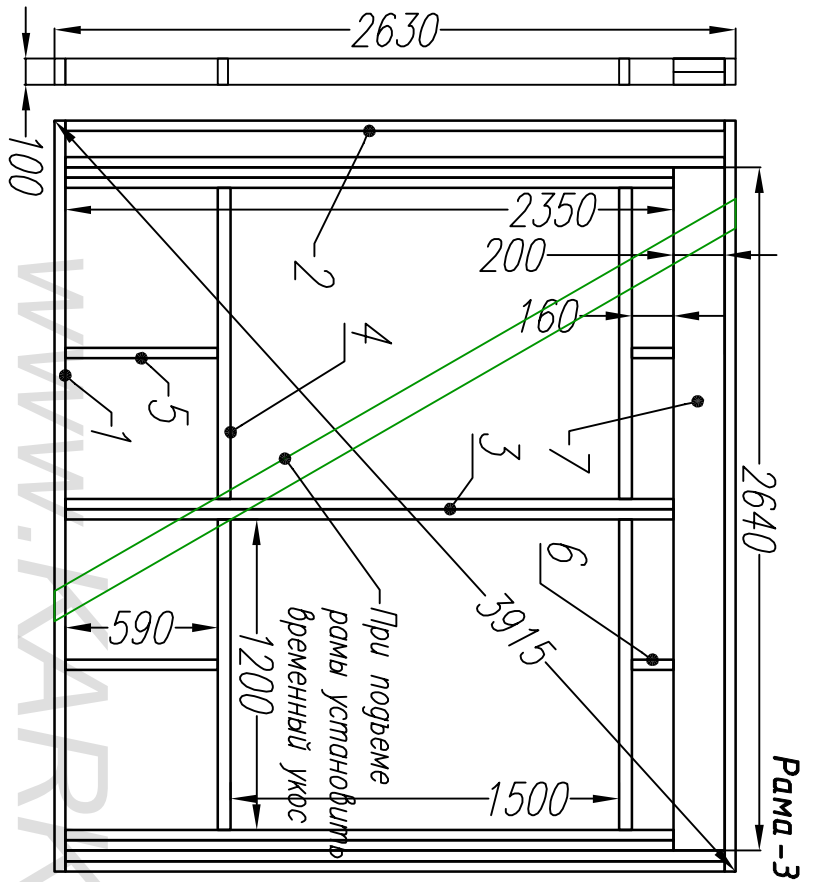

Раскрой. Рама-3.

Ном.	Наименов.	Размер	Шт.	Ном.	Наименов.	Размер.	Шт.
1	Лежень	2900x100x40	2	5	Стойка	590x100x40	2
2	Стойка	2550x100x40	5	6	Стойка	160x100x40	2
3	Стойка	2350x100x40	6				
4	Балка	1200x100x40	4	7	Ручель	2640x200x50	2

Раскрой. Рама-4.

Ном.	Наименов.	Размер	Шт.	Ном.	Наименов.	Размер.	Шт.
1	Лежень	2800x100x40	2	5	Стойка	590x100x40	2
2	Стойка	2550x100x40	4	6	Стойка	160x100x40	2
3	Стойка	2350x100x40	6				
4	Балка	1200x100x40	4	7	Ручель	2640x200x50	2

Лист	Недок	Подпись	Дата	Гриль домик "Самма-8"			
				Рама 3 и 4	Стадия	Лист	Листов
					АС	06	11
				-/-	http://www.karkas-info.ru