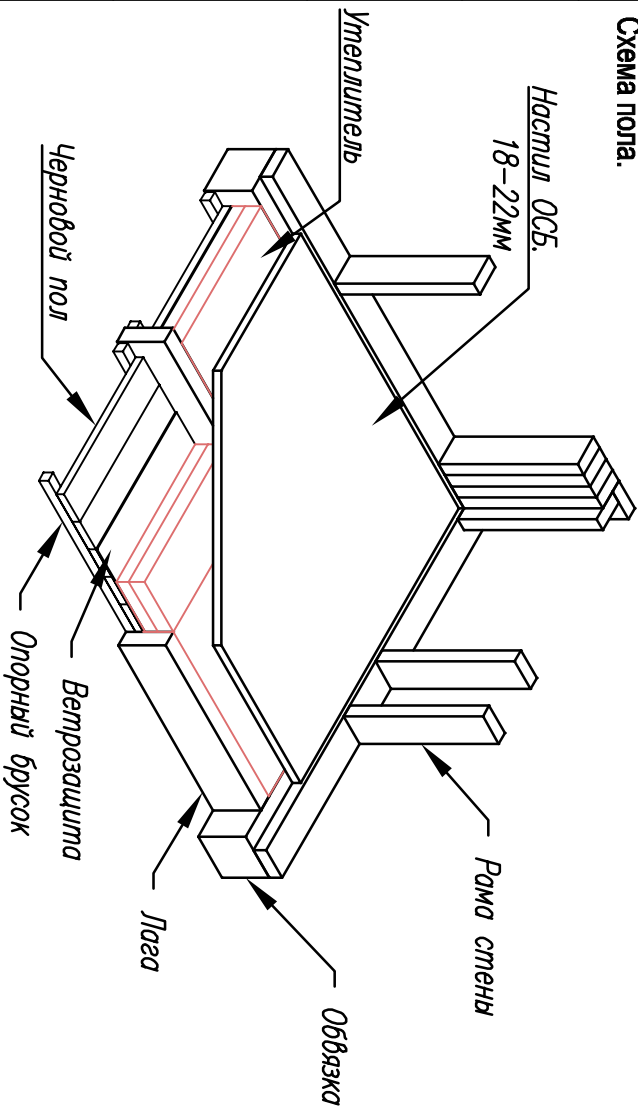

# Ведомость основного комплекта АС-Р

1. Общие данные  
Проект беседки-гриль.

Основные материалы для постройки каркаса.

Брус 150х150х6000-2.шт  
 Доска 40х100х6000-30.шт  
 50х150х6000-12.шт.  
 50х200х6000-10.шт  
 25х100х6000- 25.шт (обрешетка крыши)

Гриль Домик "Самма-8"

Лист    Недек    Подпись    Дата

Стропильная система.

Стадия    Лист    Листов  
АС    10    11

-/-

http://www.kalkas-info.ru

Схема пола.

Схема крыши