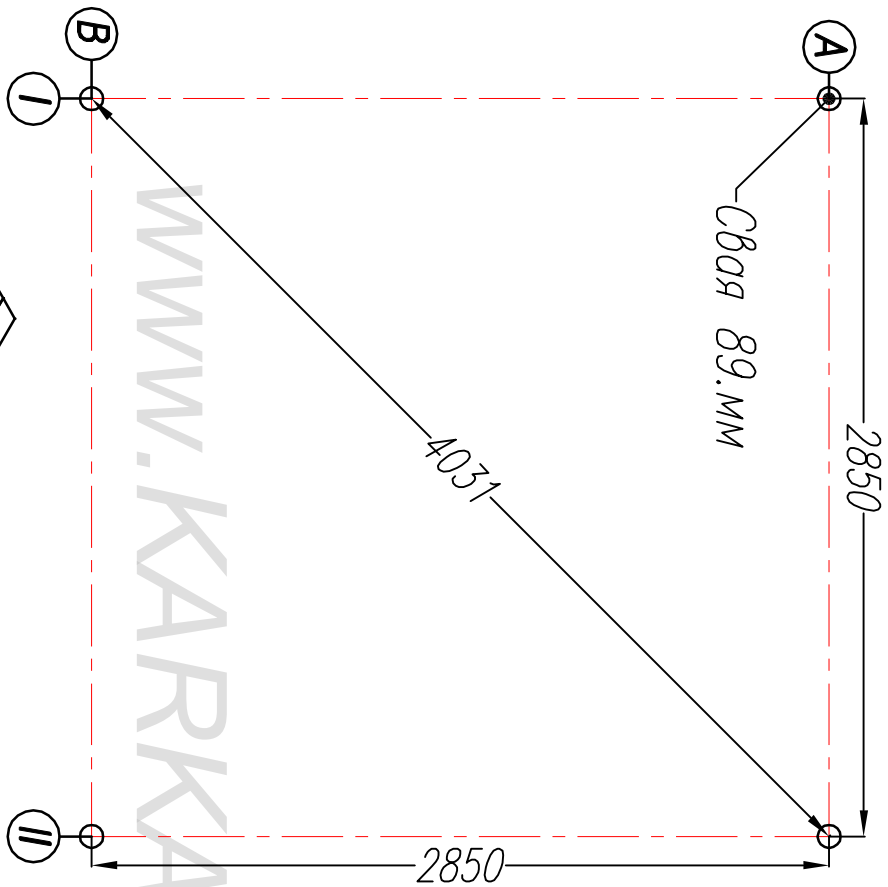

Согласовано

Ив. подл.   Подпись и дата   Возм. инв

Дата: _____ Гриль домик "Самма-8"

Свайное поле.   Стадия   Лист   Листов
Обвязка. Ниж перебр.   АС   04   11

-/-

http://www.karkas-info.ru