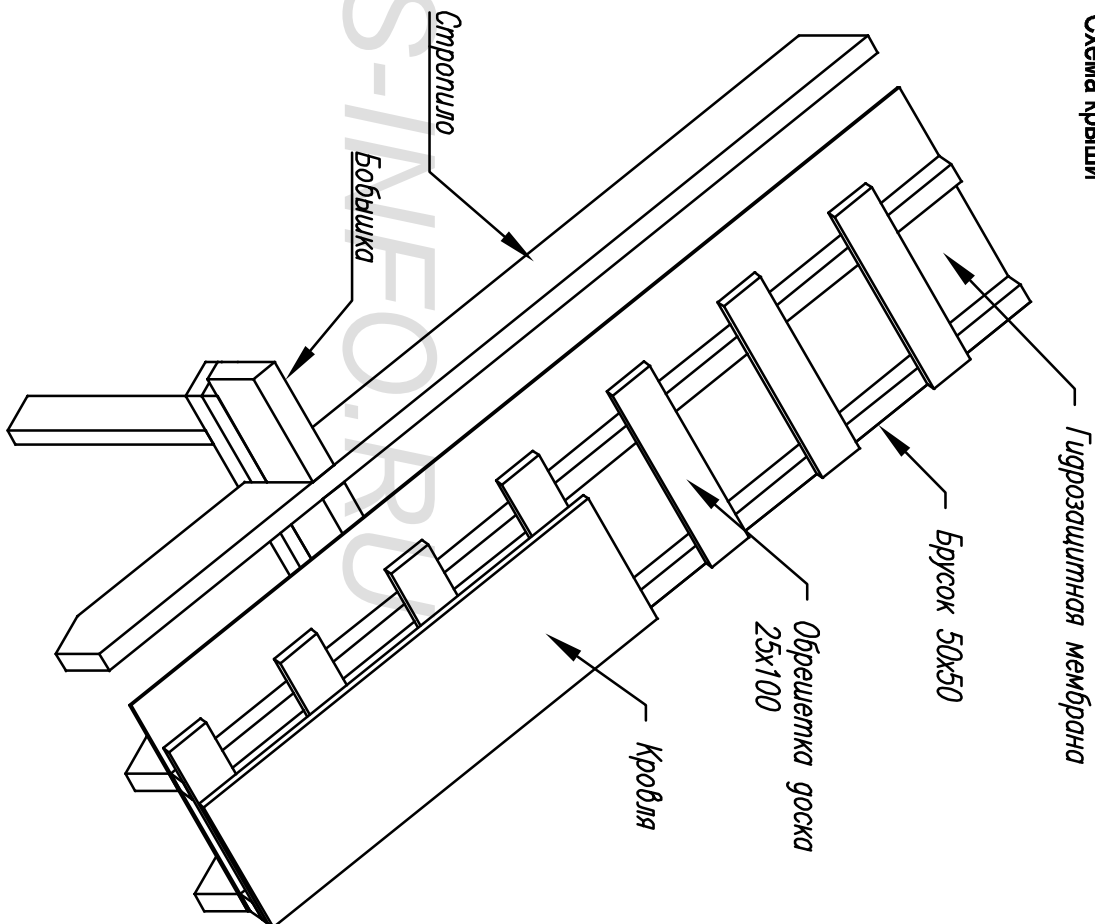

Схема крыши