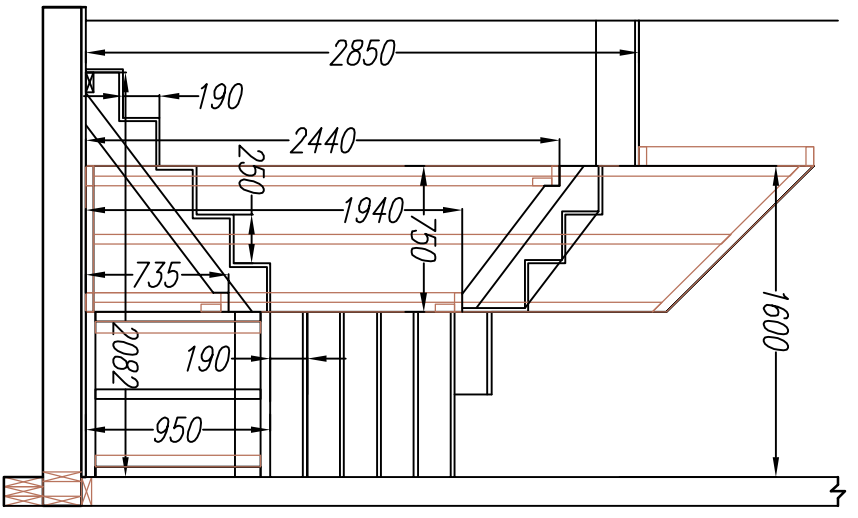

Согласовано

Ив. подл.	Подпись и дата	Возм. инв				

Лист	Недок	Подпись	Дата	Каркасный дом КД-90 "Лягуга"		
				Маркировочный план		
				перегородок 1.эт		
				-/-	Стация	Лист
					АС	25
						Листов
						30
				http://www.karkas-info.ru		