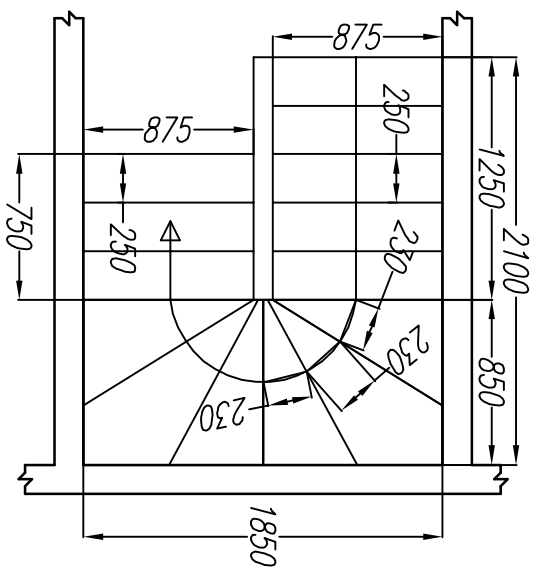

Согласовано

Ив. подл.	Подпись и дата	Возм. инв				

Лист	Недок	Подпись	Дата	Каркасный дом КД-90 "Лягуга"		
				Маркировочный план		
				перегородок 1.эт		
				-/-	Стация	Лист
					АС	25
						Листов
						30
				http://www.karkas-info.ru		