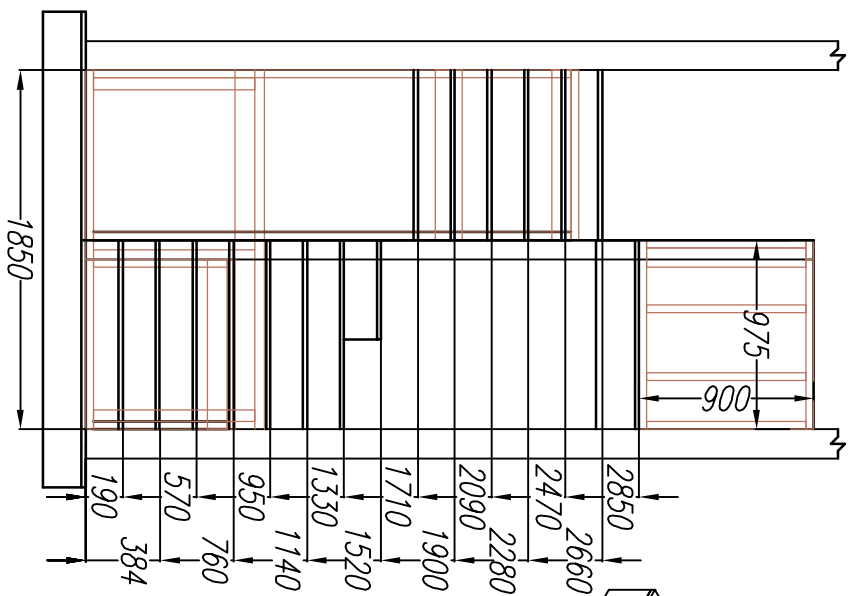

Согласовано

Ив. подл.	Подпись и дата	Возм. инв				

Лист	Недок	Подпись	Дата	Каркасный дом КД-90 "Лягуга"		
				Маркировочный план		
				перегородок 1.эт		
				-/-	Стация	Лист
					АС	25
						Листов
						30
				http://www.karkas-info.ru		