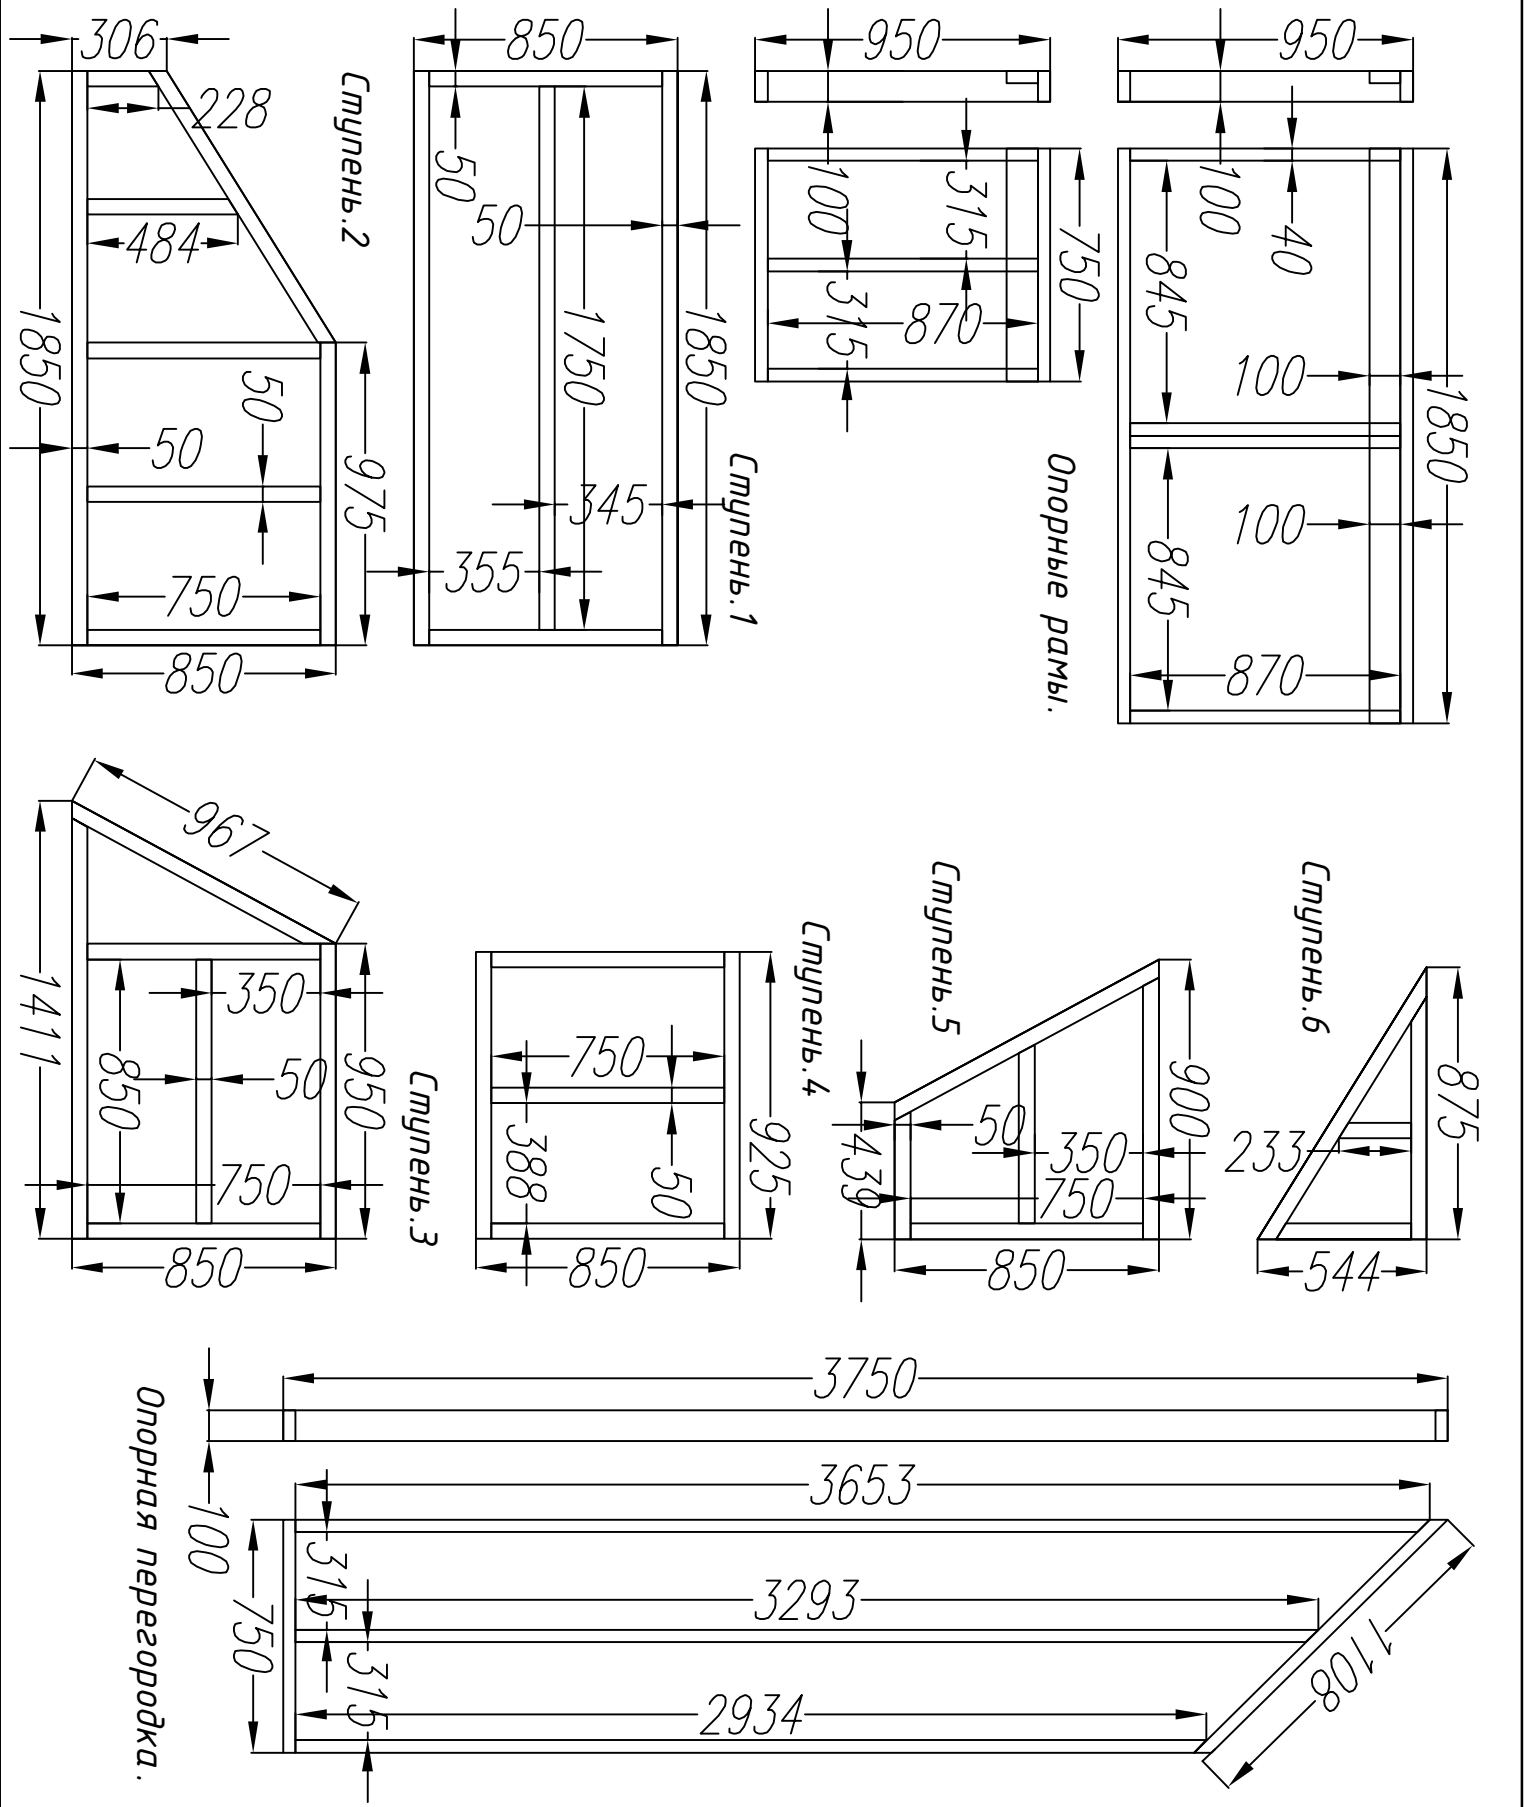

Ив. подл.	Подпись и дата	Возм. инв				
-----------	----------------	-----------	--	--	--	--

Лист	Недок	Подпись	Дата	Каркасный дом КД-90 "Лаута"		
				Стадия	Лист	Листов
				АС	30-1	30
				Детали лестницы.		
				-		
				http://www.karkas-info.ru		