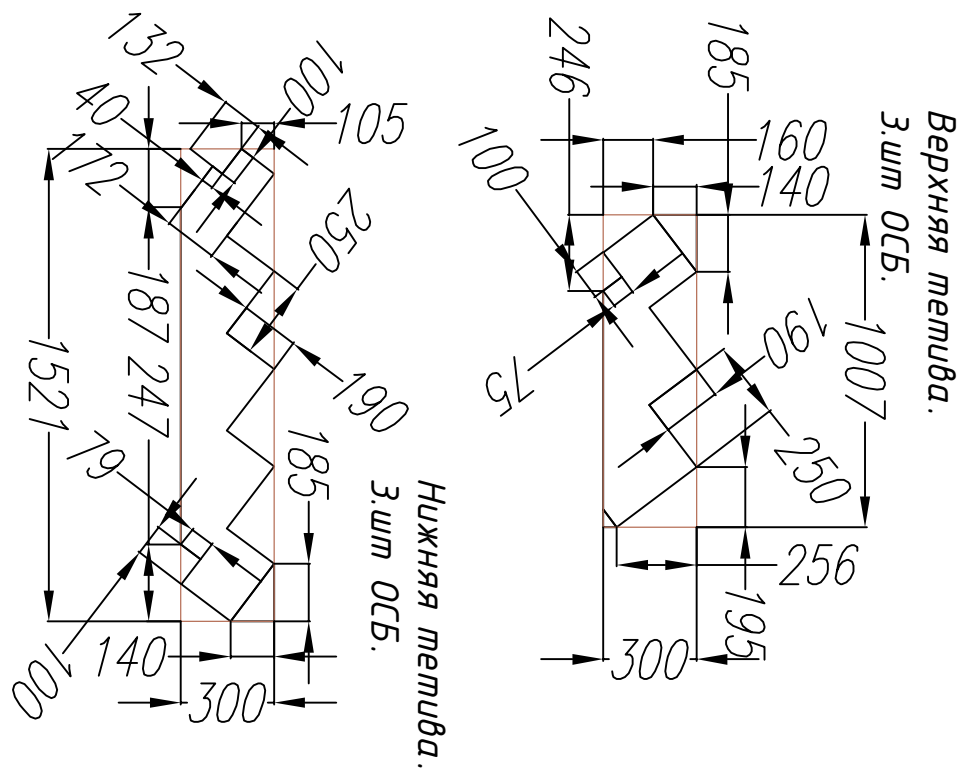

Согласовано

Ив. подл.	Подпись и дата	Возм. инв				

Лист	Недок	Подпись	Дата	Каркасный дом КД-90 "Лавта"		
				Детали лестницы.		
				Стация	Лист	Листов
				АС	30-2	30
				-/-		
				http://www.kalkas-info.ru		