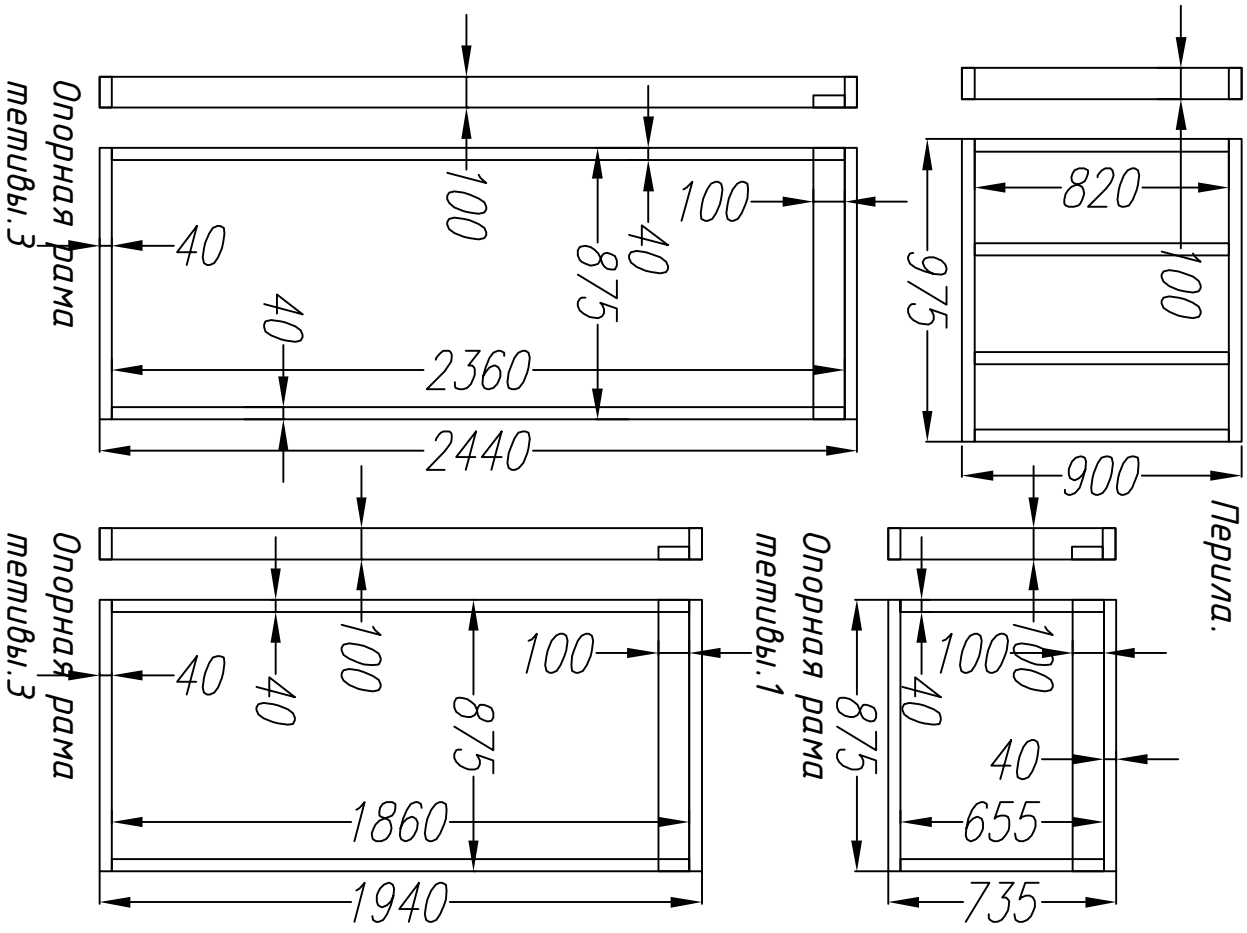

Согласовано

Ив. подл.	Подпись и дата	Возм. инв				

Лист	Недок	Подпись	Дата	Каркасный дом КД-90 "Лавта"		
				Детали лестницы.		
				Стация	Лист	Листов
				АС	30-2	30
				-/-		
				http://www.kalkas-info.ru		