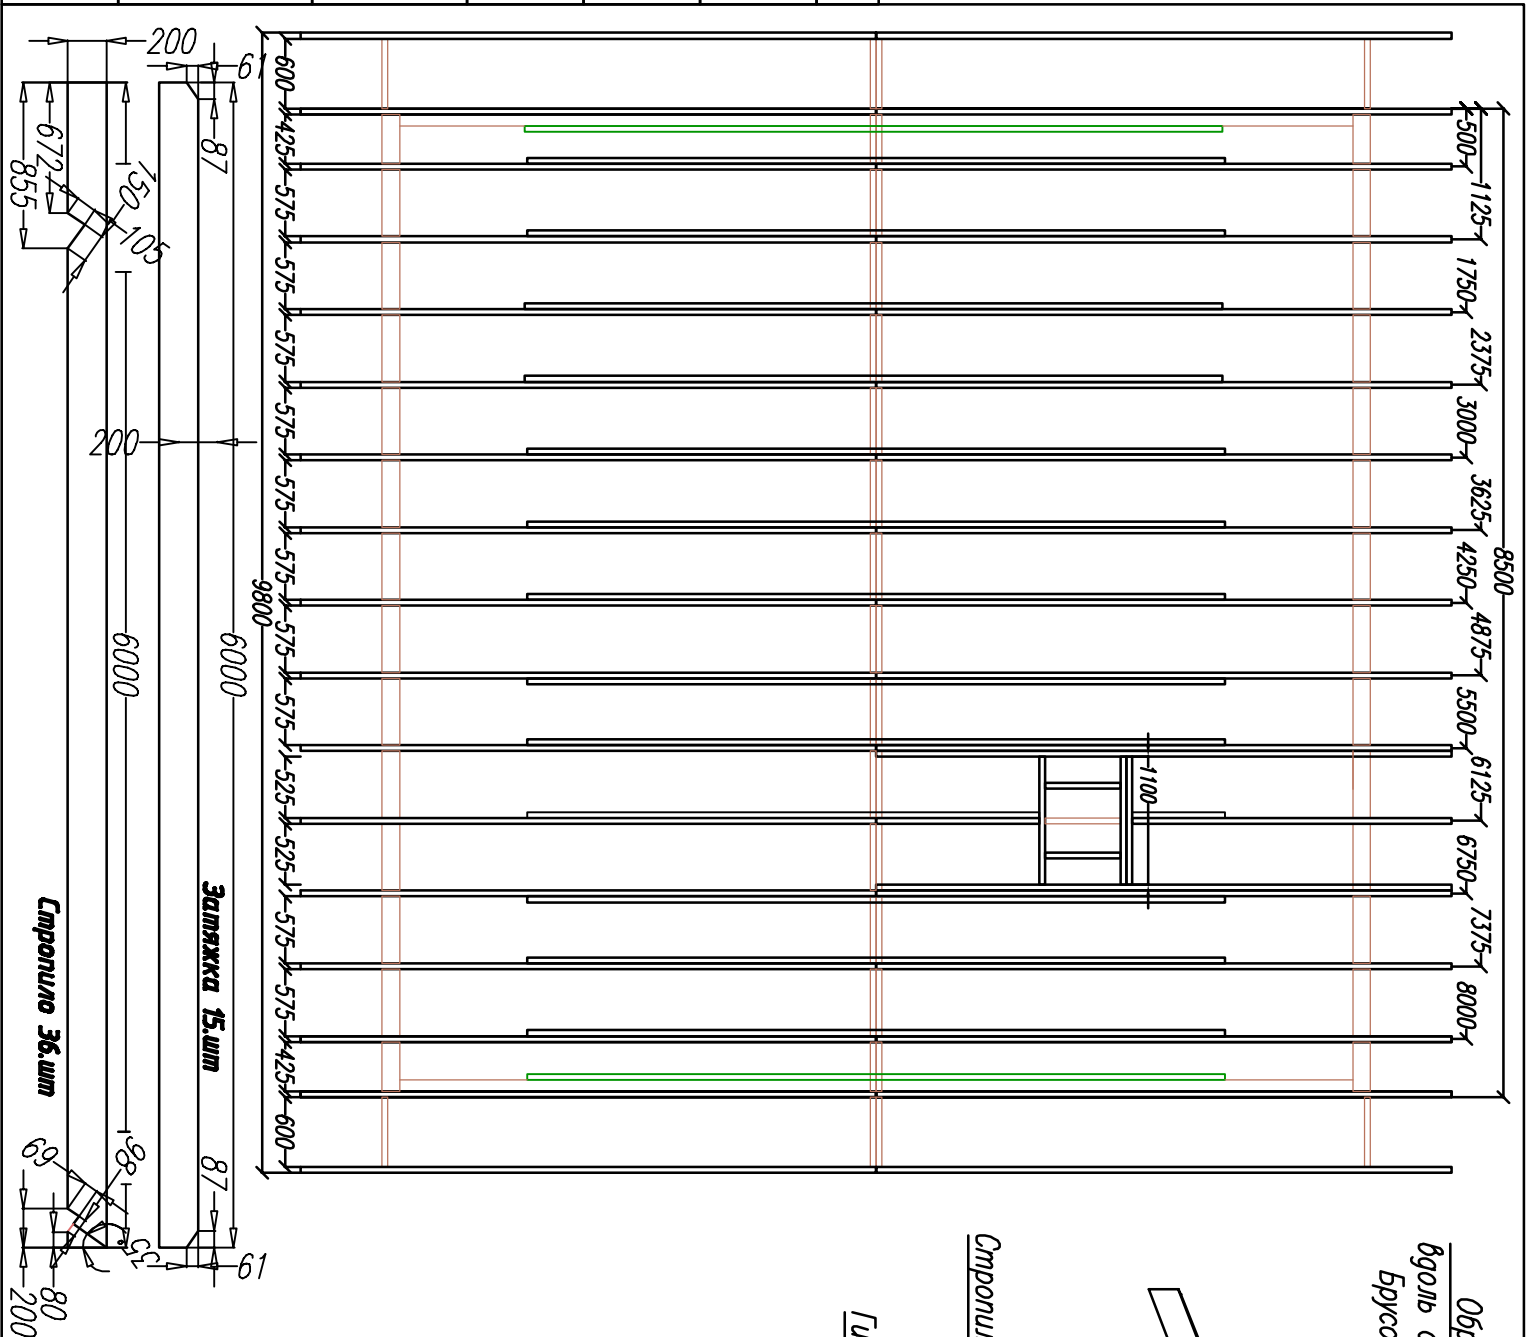

Согласовано

Ив. подл.	Подпись и дата	Возм. инв				

Каркасный дом КД-115			
Дата	Стадия	Лист	Листов
	Схема стропил.	АС	26
			38
	-/-	http://www.karkas-info.ru	