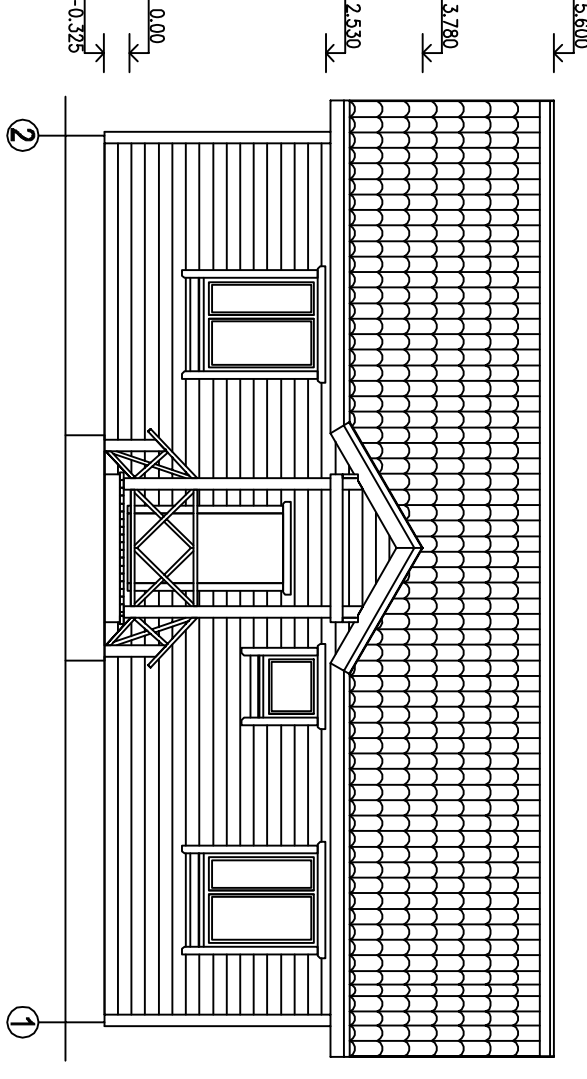

Согласовано

Ив. подл.	Подпись и дата	Возм. инв

Фасад в осях 1-2

Фасад в осях 2-1

Фасад в осях А-В

Фасад в осях В-А

Индивидуальный проект

Одноэтажный жилой дом КД-73

Изм.	Кол. уч.	Лист	№ док.	Подпись	Дата	Индивидуальный проект		
						Одноэтажный жилой дом КД-73		
						Стадия	Лист	Листов
						АС	4	21
Исполнитель						Фасады дома		
						Источник www.kafkas-info.ru		