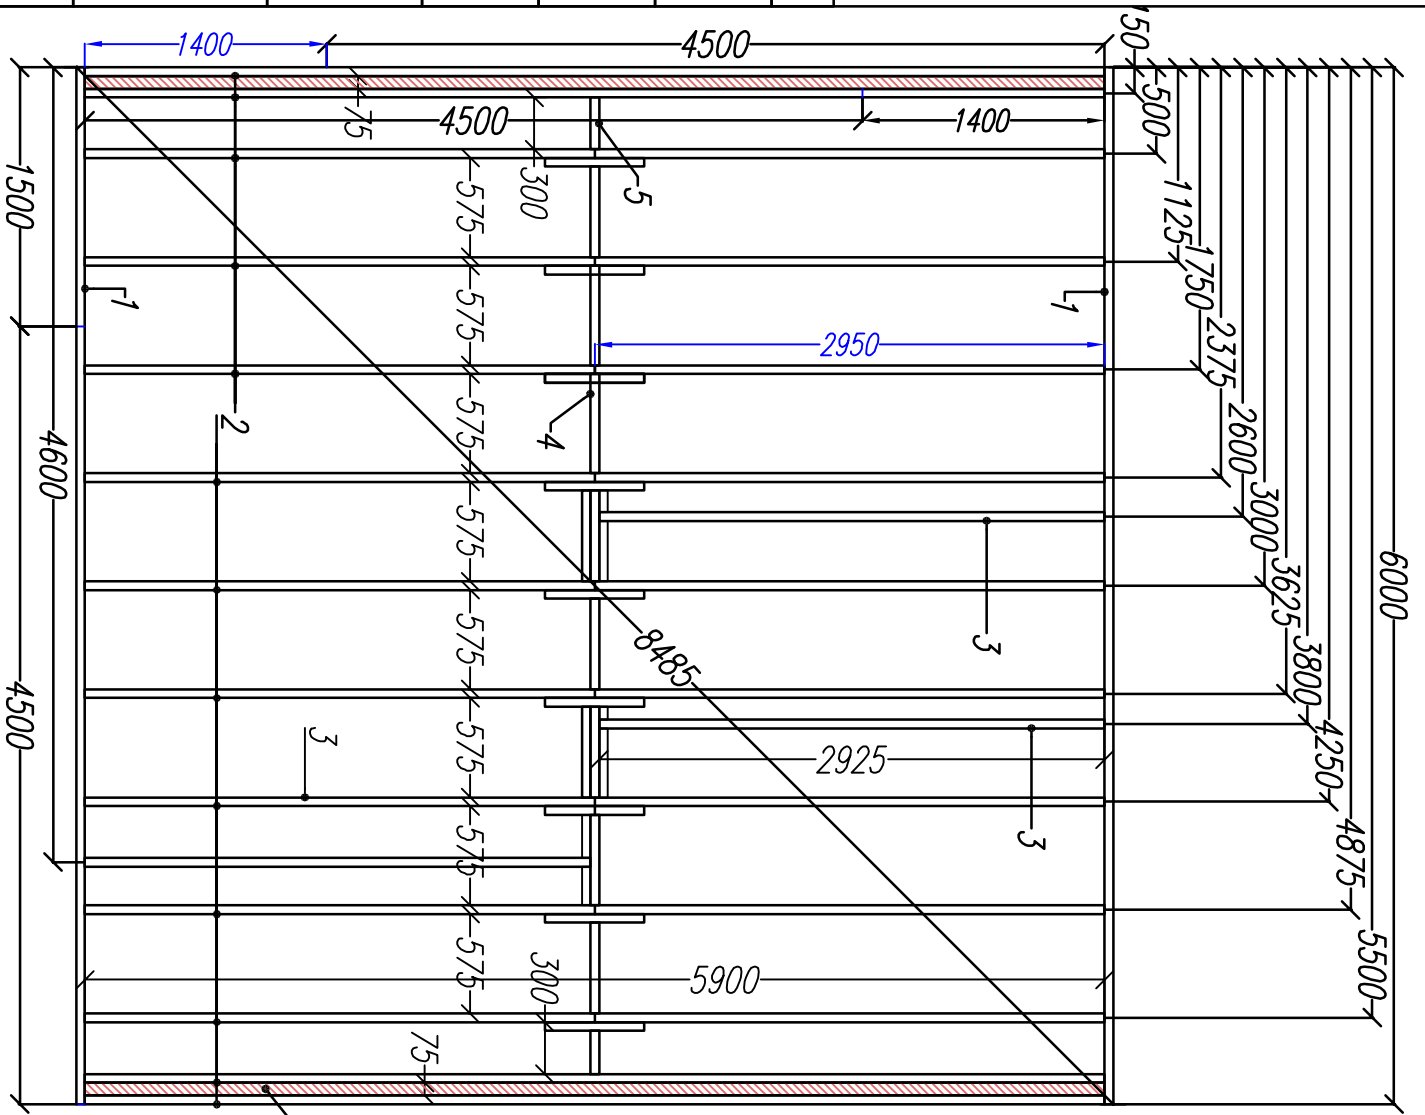

Согласовано

Ив. подл. Подпись и дата Возм. инв

В пространство между лагами утеплитель закладывается до установки рам

### Схема пола.

Подпись Дата

Каркасный дом КД-29 "Опга"

Нижнее перекрытие

Стация Лист Листов  
АС 09 23

-/-

http://www.katkas-info.ru