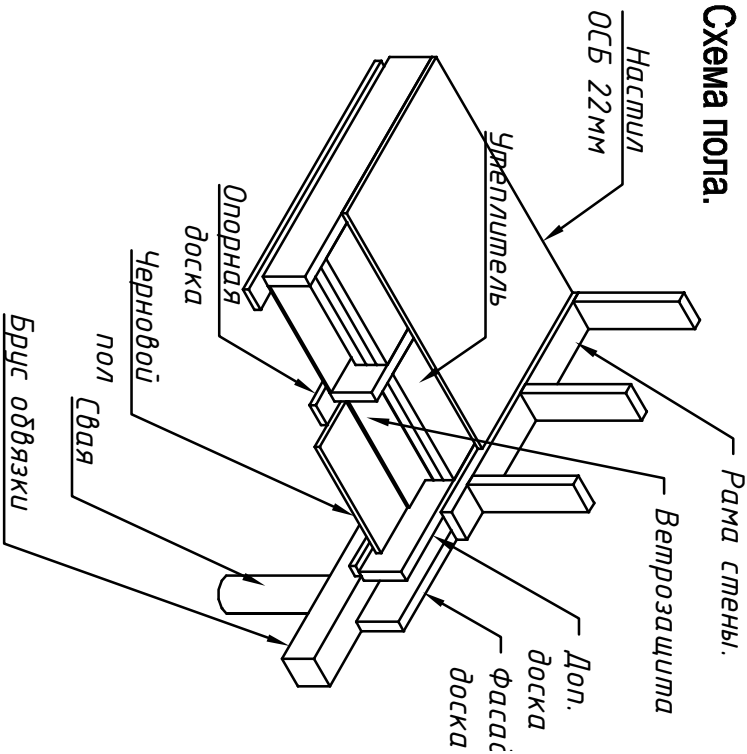

Согласовано

Ив. подл. Подпись и дата Возм. инв

В пространство между лагами утеплитель закладывается до установки рам

### Схема пола.

Подпись Дата

Каркасный дом КД-29 "Опга"

Нижнее перекрытие

Стация Лист Листов  
АС 09 23

-/-

http://www.katkas-info.ru