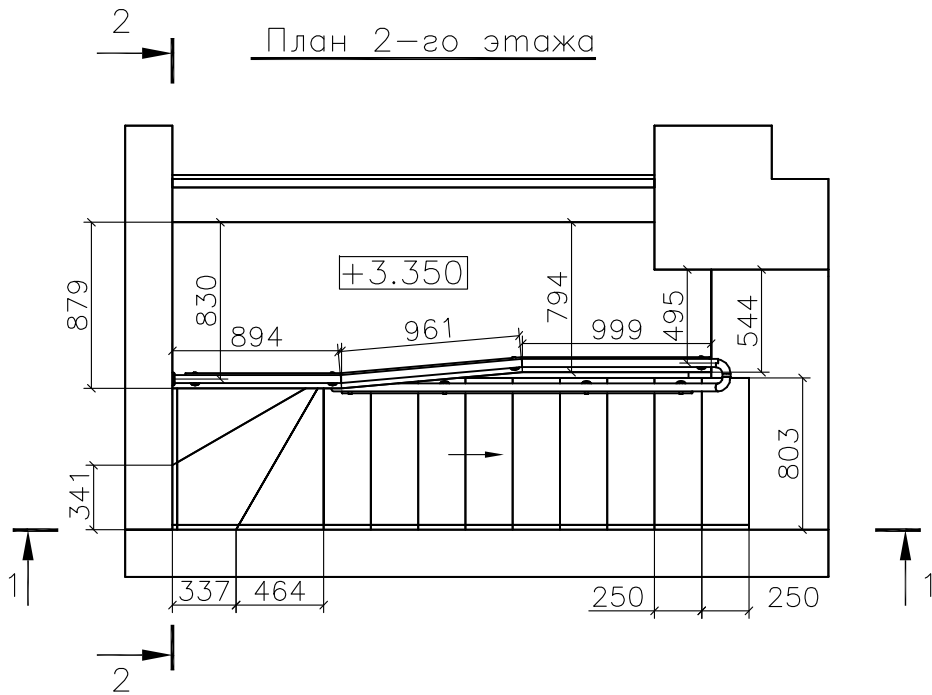

Разраб.	Дранков		Фрязино	Версия	Дата
Менеджер				1.0	
Рук-тель	Мартянов		Планы, разрез 1-1	"Елисей"	

Разрез 2 – 2

Разраб.	Дранков		Фрязино	Версия	Дата
Менеджер				1.0	
Рук-тель	Мартьянов		Разрез 2-2	"Елисей"	