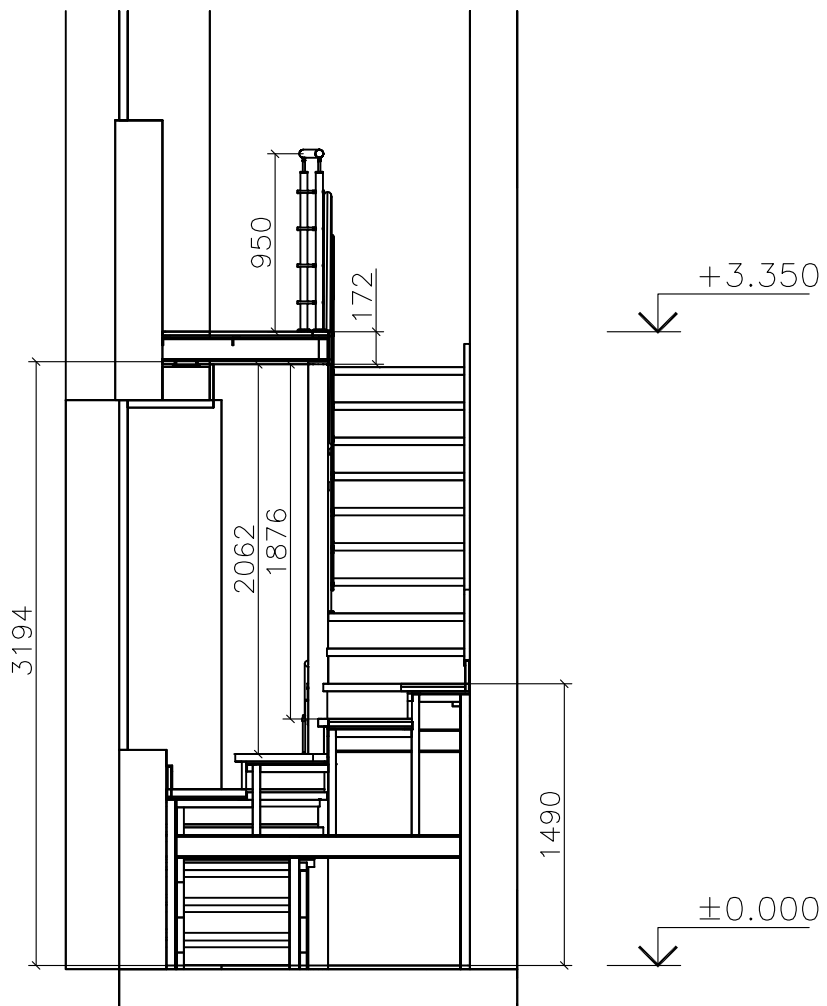

Разраб.	Дранков		Фрязино	Версия	Дата
Менеджер				1.0	
Рук-тель	Мартьянов		Лестница. Общий вид.	"Елисей"	

Разраб.	Дранков		Фрязино	Версия	Дата
Менеджер				1.0	
Рук-тель	Мартьянов		Металлокаркас. Общий вид.	"Елисей"	

Разраб.	Дранков		Фрязино	Версия	Дата
Менеджер				1.0	
Рук-тель	Мартянов		Планы, разрез 1-1	"Елисей"	

Разрез 2 – 2

Разраб.	Дранков		Фрязино	Версия	Дата
Менеджер				1.0	
Рук-тель	Мартьянов		Разрез 2-2	"Елисей"	