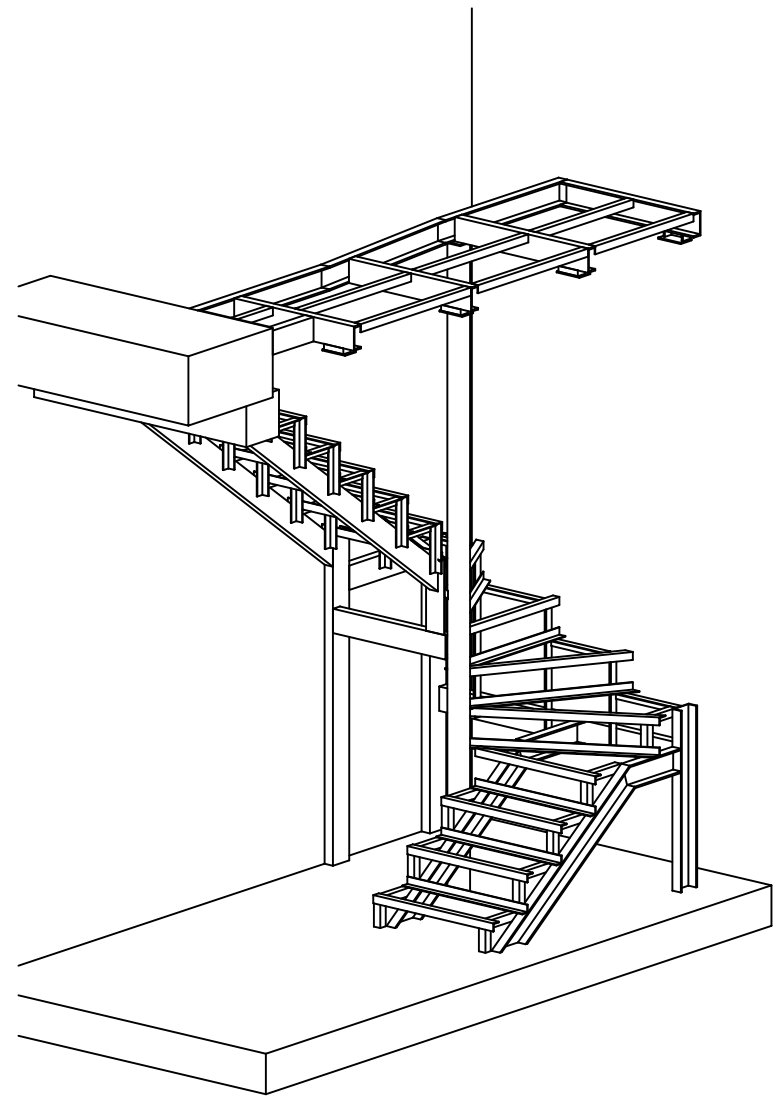

Разраб.	Дранков		Фрязино	Версия	Дата
Менеджер				1.0	
Рук-тель	Мартьянов		Лестница. Общий вид.	"Елисей"	

Разраб.	Дранков		Фрязино	Версия	Дата
Менеджер				1.0	
Рук-тель	Мартьянов		Металлокаркас. Общий вид.	"Елисей"	

Разраб.	Дранков		Фрязино	Версия	Дата
Менеджер				1.0	
Рук-тель	Мартянов		Планы, разрез 1-1	"Елисей"	

Разрез 2 – 2

Разраб.	Дранков		Фрязино	Версия	Дата
Менеджер				1.0	
Рук-тель	Мартьянов		Разрез 2-2	"Елисей"	