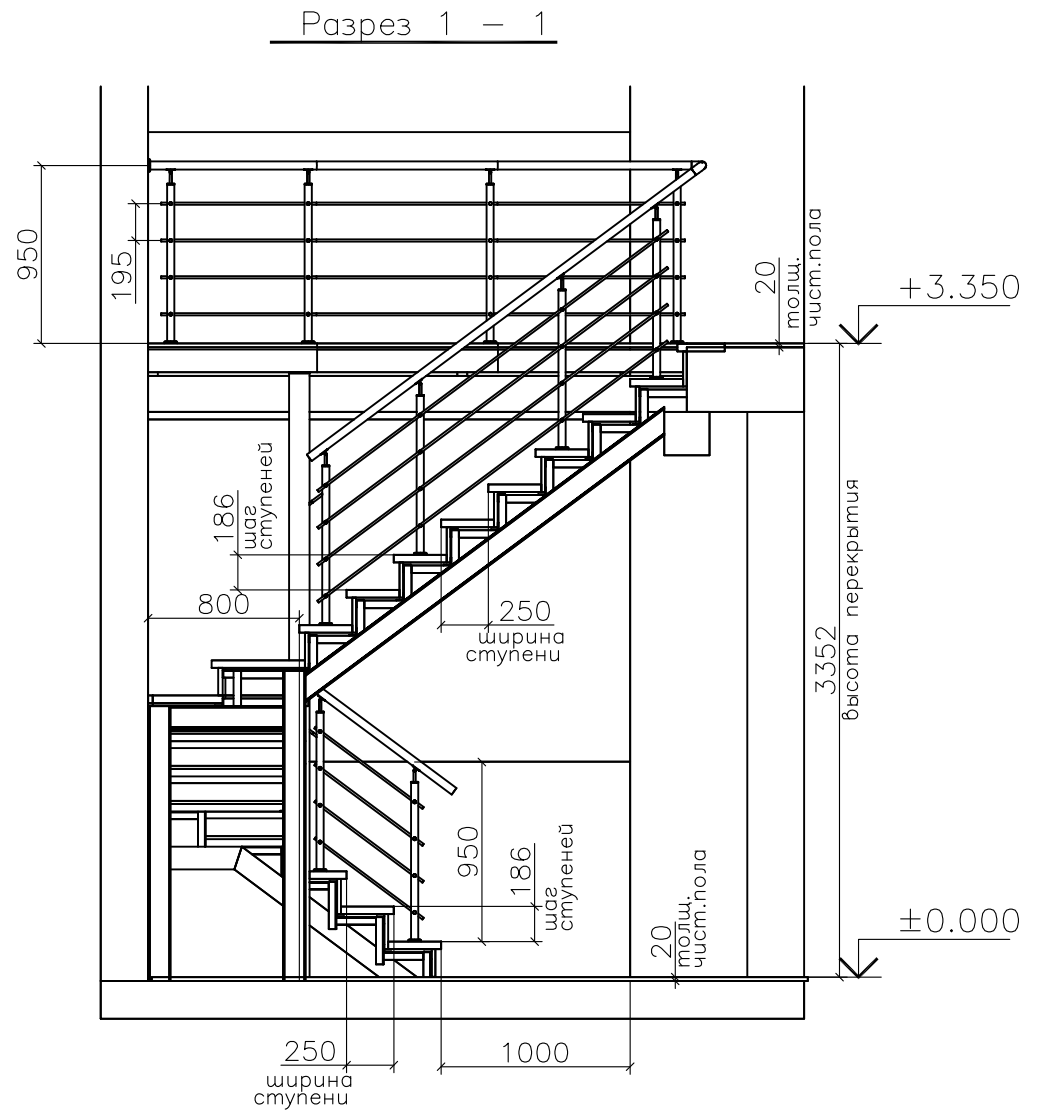

Разраб.	Дранков		Фрязино	Версия	Дата
Менеджер				1.0	
Рук-тель	Мартьянов		Лестница. Общий вид.	"Елисей"	

Разраб.	Дранков		Фрязино	Версия	Дата
Менеджер				1.0	
Рук-тель	Мартьянов		Металлокаркас. Общий вид.	"Елисей"	

Разраб.	Дранков		Фрязино	Версия	Дата
Менеджер				1.0	
Рук-тель	Мартянов		Планы, разрез 1-1	"Елисей"	

Разрез 2 – 2

Разраб.	Дранков		Фрязино	Версия	Дата
Менеджер				1.0	
Рук-тель	Мартьянов		Разрез 2-2	"Елисей"	