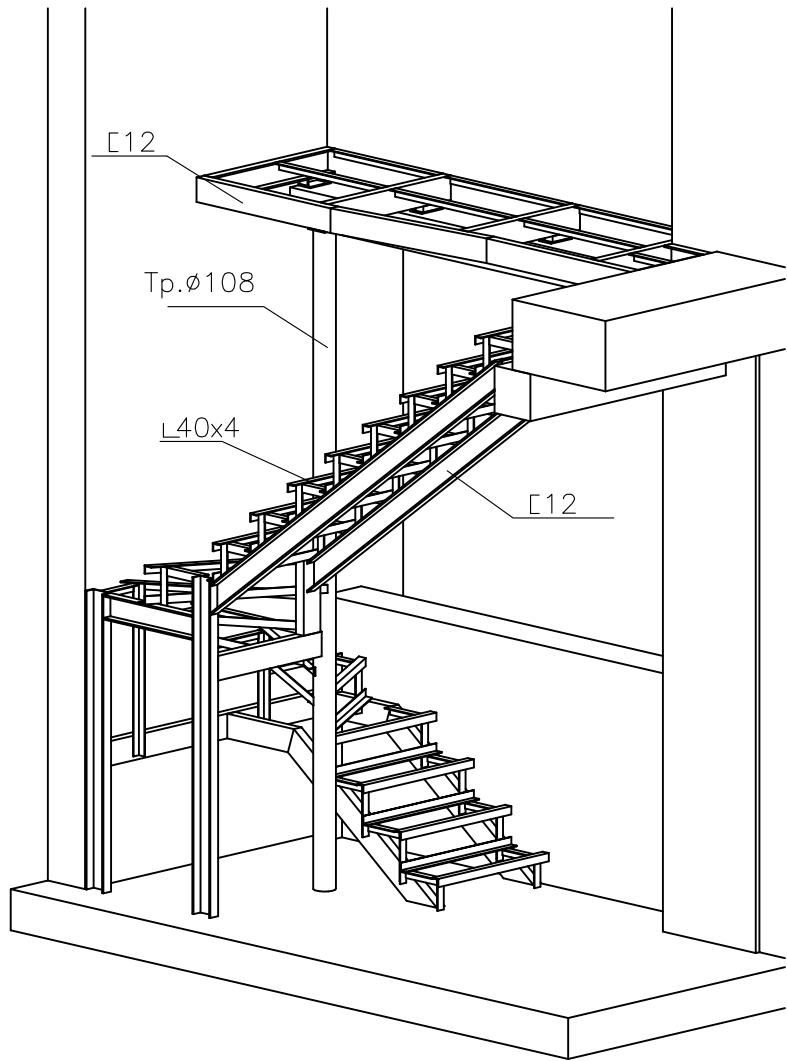

Разраб.	Дранков		Фрязино	Версия	Дата
Менеджер				1.0	
Рук-тель	Мартьянов		Лестница. Общий вид.	"Елисей"	

Разраб.	Дранков		Фрязино	Версия	Дата
Менеджер				1.0	
Рук-тель	Мартьянов		Металлокаркас. Общий вид.	"Елисей"	

Разраб.	Дранков		Фрязино	Версия	Дата
Менеджер				1.0	
Рук-тель	Мартянов		Планы, разрез 1-1	"Елисей"	

Разрез 2 – 2

Разраб.	Дранков		Фрязино	Версия	Дата
Менеджер				1.0	
Рук-тель	Мартьянов		Разрез 2-2	"Елисей"	