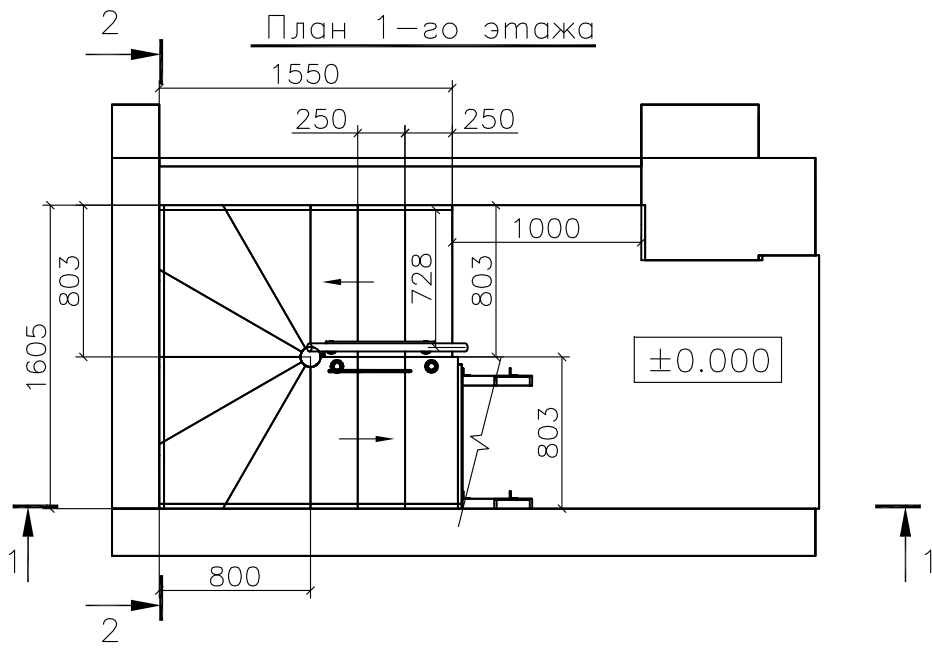

Разраб.	Дранков		Фрязино	Версия	Дата
Менеджер				1.0	
Рук-тель	Мартянов		Планы, разрез 1-1	"Елисей"	

Разрез 2 – 2

Разраб.	Дранков		Фрязино	Версия	Дата
Менеджер				1.0	
Рук-тель	Мартьянов		Разрез 2-2	"Елисей"	